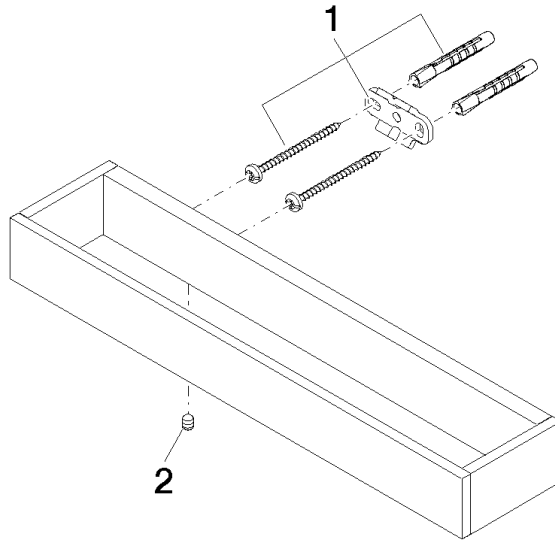

**Bath grip - Brushed Champagne (22kt Gold)**

MEM

83 030 780

- gauge 185 mm
- width 300mm
- height 35 mm
- 65mm projection

Fits: MEM, CYO

	Brushed Champagne (22kt Gold)	83 030 780-46
	Chrome	83 030 780-00
	Brushed Platinum	83 030 780-06
	Platinum	83 030 780-08
	Dark Chrome	83 030 780-19
	Brushed Durabronze (23kt Gold)	83 030 780-28
	Champagne (22kt Gold)	83 030 780-47
	Brushed Dark Platinum	83 030 780-99

83 030 780

mm [inches]

83 030 780

Parts for other finishes can be found here: [Chrome](#)

**Spare parts list**

No.	Item Number	Name	Quantity used	Delivery time
1	05 17 20 717 00 90	fixing set	2	2
2	90 31 11 004 00 90	pin	2	2