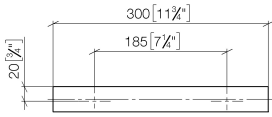

**Bath grip - Brushed Champagne (22kt Gold)**

MEM

83 030 780

- gauge 185 mm
- width 300mm
- height 35 mm
- 65mm projection

Fits: MEM, CYO

	Brushed Champagne (22kt Gold)	83 030 780-46
	Chrome	83 030 780-00
	Brushed Platinum	83 030 780-06
	Platinum	83 030 780-08
	Dark Chrome	83 030 780-19
	Brushed Durabronze (23kt Gold)	83 030 780-28
	Champagne (22kt Gold)	83 030 780-47
	Brushed Dark Platinum	83 030 780-99

83 030 780

mm [inches]

83 030 780

Parts for other finishes can be found here: [Chrome](#)

**Spare parts list**

No.	Item Number	Name	Quantity used	Delivery time
1	05 17 20 717 00 90	fixing set	2	2
2	90 31 11 004 00 90	pin	2	2