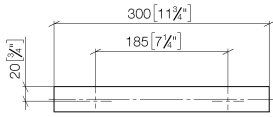

**Bath grip - Champagne (22kt Gold)**

MEM

83 030 780

- gauge 185 mm
- width 300mm
- height 35 mm
- 65mm projection

Fits: MEM, CYO

	Champagne (22kt Gold)	83 030 780-47
	Chrome	83 030 780-00
	Brushed Platinum	83 030 780-06
	Platinum	83 030 780-08
	Dark Chrome	83 030 780-19
	Brushed Durabronze (23kt Gold)	83 030 780-28
	Brushed Champagne (22kt Gold)	83 030 780-46
	Brushed Dark Platinum	83 030 780-99

83 030 780

mm [inches]

83 030 780

Parts for other  
finishes can be found  
here: [Chrome](#)