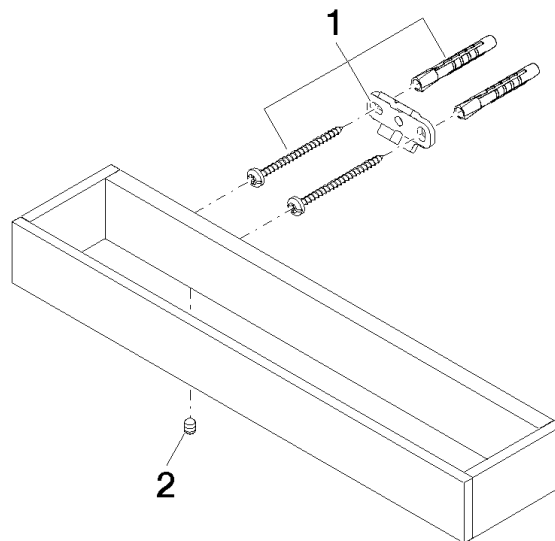

**Bath grip - Champagne (22kt Gold)**

MEM

83 030 780

- gauge 185 mm
- width 300mm
- height 35 mm
- 65mm projection

Fits: MEM, CYO

	Champagne (22kt Gold)	83 030 780-47
	Chrome	83 030 780-00
	Brushed Platinum	83 030 780-06
	Platinum	83 030 780-08
	Dark Chrome	83 030 780-19
	Brushed Durabronze (23kt Gold)	83 030 780-28
	Brushed Champagne (22kt Gold)	83 030 780-46
	Brushed Dark Platinum	83 030 780-99

83 030 780

mm [inches]

83 030 780

Parts for other  
finishes can be found  
here: [Chrome](#)

### Spare parts list

No.	Item Number	Name	Quantity used	Delivery time
1	05 17 20 717 00 90	fixing set	2	2
2	90 31 11 004 00 90	pin	2	2