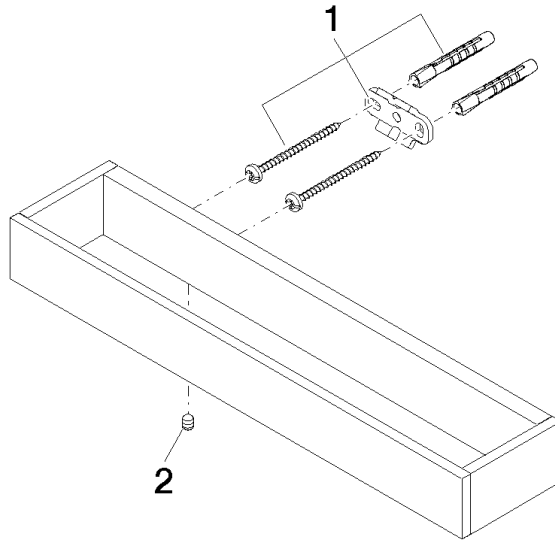

Bath grip - Brushed Dark Platinum

MEM

83 030 780

- gauge 185 mm
- width 300mm
- height 35 mm
- 65mm projection

Fits: MEM, CYO

	Brushed Dark Platinum	83 030 780-99
	Chrome	83 030 780-00
	Brushed Platinum	83 030 780-06
	Platinum	83 030 780-08
	Dark Chrome	83 030 780-19
	Brushed Durabronze (23kt Gold)	83 030 780-28
	Brushed Champagne (22kt Gold)	83 030 780-46
	Champagne (22kt Gold)	83 030 780-47

83 030 780

mm [inches]

83 030 780

Parts for other finishes can be found here: [Chrome](#)

Spare parts list

No.	Item Number	Name	Quantity used	Delivery time
1	05 17 20 717 00 90	fixing set	2	2
2	90 31 11 004 00 90	pin	2	2