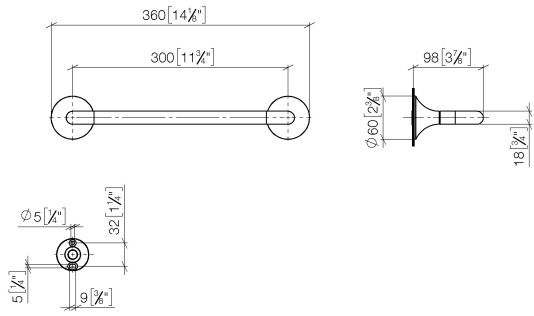

83 030 809

- gauge 300 mm
- width 360mm
- height 60 mm
- rosette Ø 60 mm
- 98mm projection

	Chrome	83 030 809-00
	Brushed Platinum	83 030 809-06
	Platinum	83 030 809-08
	Dark Chrome	83 030 809-19
	Brushed Durabronze (23kt Gold)	83 030 809-28
	Brushed Bronze	83 030 809-42
	Brushed Champagne (22kt Gold)	83 030 809-46
	Champagne (22kt Gold)	83 030 809-47
	Brushed Dark Platinum	83 030 809-99

83 030 809

mm [inches]

83 030 809

Parts for other finishes can be found here: [Brushed](#) [Platinum](#)

Spare parts list

No.	Item Number	Name	Quantity used	Delivery time
1	05 30 31 025 00 90	fixing set	1	2