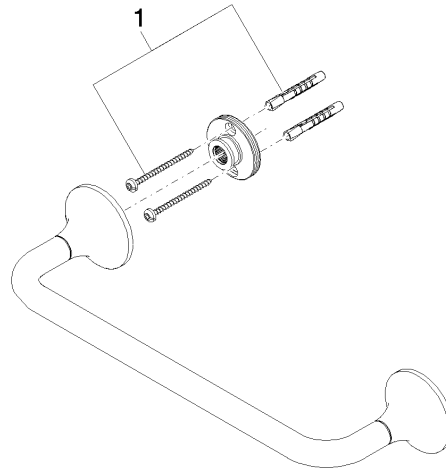

83 030 809

- gauge 300 mm
- width 360mm
- height 60 mm
- rosette Ø 60 mm
- 98mm projection

	Brushed Platinum	83 030 809-06
	Chrome	83 030 809-00
	Platinum	83 030 809-08
	Dark Chrome	83 030 809-19
	Brushed Durabronze (23kt Gold)	83 030 809-28
	Brushed Bronze	83 030 809-42
	Brushed Champagne (22kt Gold)	83 030 809-46
	Champagne (22kt Gold)	83 030 809-47
	Brushed Dark Platinum	83 030 809-99

83 030 809

mm [inches]

83 030 809

Parts for other finishes can be found here: [Chrome](#)

### Spare parts list

No.	Item Number	Name	Quantity used	Delivery time
1	05 30 31 025 00 90	fixing set	1	2