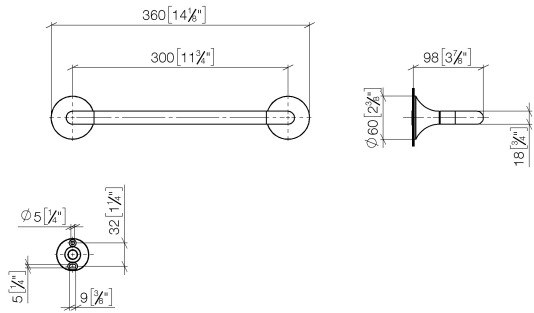

83 030 809

- gauge 300 mm
- width 360mm
- height 60 mm
- rosette Ø 60 mm
- 98mm projection

	Dark Chrome	83 030 809-19
	Chrome	83 030 809-00
	Brushed Platinum	83 030 809-06
	Platinum	83 030 809-08
	Brushed Durabronze (23kt Gold)	83 030 809-28
	Brushed Bronze	83 030 809-42
	Brushed Champagne (22kt Gold)	83 030 809-46
	Champagne (22kt Gold)	83 030 809-47
	Brushed Dark Platinum	83 030 809-99

83 030 809

mm [inches]

83 030 809

Parts for other  
finishes can be found  
here: [Chrome](#)