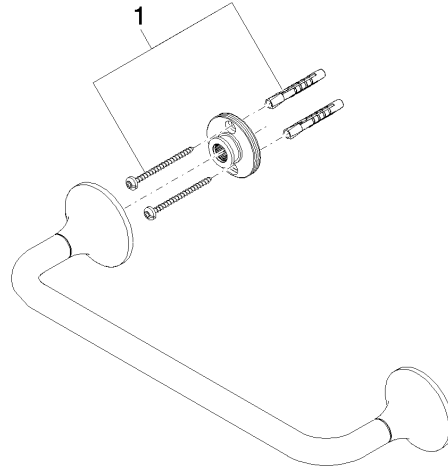

83 030 809

- gauge 300 mm
- width 360mm
- height 60 mm
- rosette Ø 60 mm
- 98mm projection

	Brushed Durabrass (23kt Gold)	83 030 809-28
	Chrome	83 030 809-00
	Brushed Platinum	83 030 809-06
	Platinum	83 030 809-08
	Dark Chrome	83 030 809-19
	Brushed Bronze	83 030 809-42
	Brushed Champagne (22kt Gold)	83 030 809-46
	Champagne (22kt Gold)	83 030 809-47
	Brushed Dark Platinum	83 030 809-99

83 030 809

mm [inches]

83 030 809

Parts for other finishes can be found here: [Chrome](#)

Spare parts list

No.	Item Number	Name	Quantity used	Delivery time
1	05 30 31 025 00 90	fixing set	1	2