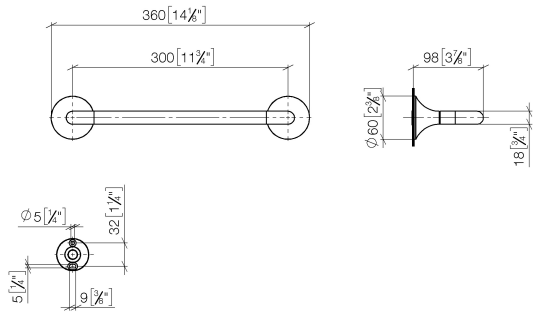

83 030 809

- gauge 300 mm
- width 360mm
- height 60 mm
- rosette Ø 60 mm
- 98mm projection

	Brushed Durabrass (23kt Gold)	83 030 809-28
	Chrome	83 030 809-00
	Brushed Platinum	83 030 809-06
	Platinum	83 030 809-08
	Dark Chrome	83 030 809-19
	Brushed Bronze	83 030 809-42
	Brushed Champagne (22kt Gold)	83 030 809-46
	Champagne (22kt Gold)	83 030 809-47
	Brushed Dark Platinum	83 030 809-99

83 030 809

mm [inches]

83 030 809

Parts for other finishes can be found here: [Chrome](#)

Spare parts list

No.	Item Number	Name	Quantity used	Delivery time
1	05 30 31 025 00 90	fixing set	1	2