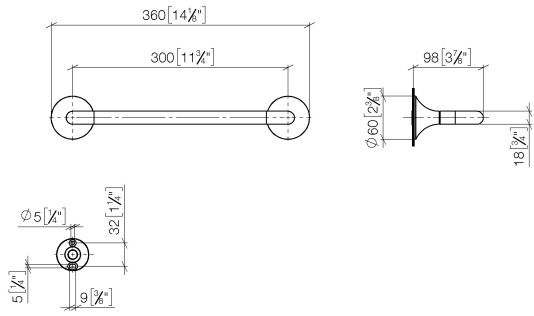

83 030 809

- gauge 300 mm
- width 360mm
- height 60 mm
- rosette Ø 60 mm
- 98mm projection

	Brushed Bronze	83 030 809-42
	Chrome	83 030 809-00
	Brushed Platinum	83 030 809-06
	Platinum	83 030 809-08
	Dark Chrome	83 030 809-19
	Brushed Durabronze (23kt Gold)	83 030 809-28
	Brushed Champagne (22kt Gold)	83 030 809-46
	Champagne (22kt Gold)	83 030 809-47
	Brushed Dark Platinum	83 030 809-99

83 030 809

mm [inches]

83 030 809

Parts for other
finishes can be found
here: [Chrome](#)