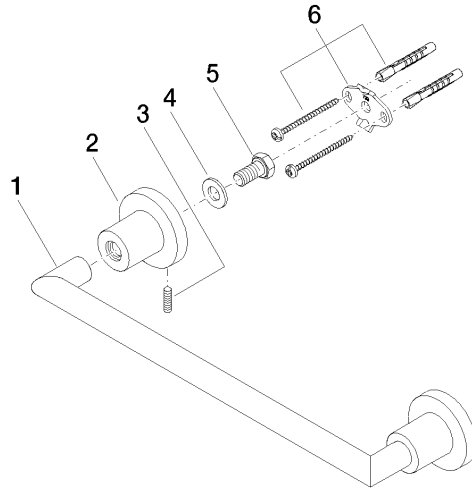

83 030 892

- gauge 300 mm
- width 355mm
- height 55 mm
- rosette Ø 55 mm
- 80mm projection

	Chrome	83 030 892-00
	Brushed Platinum	83 030 892-06
	Platinum	83 030 892-08
	Dark Chrome	83 030 892-19
	Brushed Durabronze (23kt Gold)	83 030 892-28
	Matte Black	83 030 892-33
	Brushed Champagne (22kt Gold)	83 030 892-46
	Champagne (22kt Gold)	83 030 892-47
	Brushed Chrome	83 030 892-93
	Brushed Dark Platinum	83 030 892-99

83 030 892

mm [inches]

Certificates

TÜV_B0358530023_ TÜV_B0358530023_

Dt. EN.

83 030 892

Parts for other finishes can be found here: Brushed Platinum

Spare parts list

No.	Item Number	Name	Quantity used	Delivery time
1	05 28 22 587 00-00	holder	1	10
2	08 17 89 505-00	holder	2	10
3	04 31 11 113 00 90	pin	2	2
4	09 30 11 046 90	disc	2	2
5	09 30 30 071 90	screw	2	2
6	05 17 20 739 00 90	fixing set	2	2