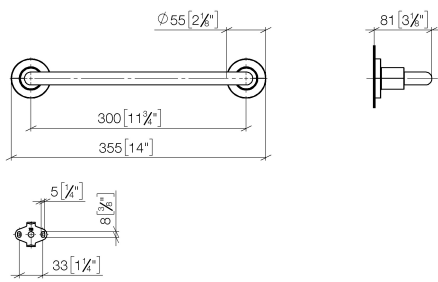

83 030 892

- gauge 300 mm
- width 355mm
- height 55 mm
- rosette Ø 55 mm
- 80mm projection

	Chrome	83 030 892-00
	Brushed Platinum	83 030 892-06
	Platinum	83 030 892-08
	Dark Chrome	83 030 892-19
	Brushed Durabronze (23kt Gold)	83 030 892-28
	Matte Black	83 030 892-33
	Brushed Champagne (22kt Gold)	83 030 892-46
	Champagne (22kt Gold)	83 030 892-47
	Brushed Chrome	83 030 892-93
	Brushed Dark Platinum	83 030 892-99

83 030 892

mm [inches]

Certificates

TÜV_B0358530023_ TÜV_B0358530023_

Dt. EN.

83 030 892

Parts for other finishes can be found here: Brushed Platinum

Spare parts list

No.	Item Number	Name	Quantity used	Delivery time
1	05 28 22 587 00-00	holder	1	10
2	08 17 89 505-00	holder	2	10
3	04 31 11 113 00 90	pin	2	2
4	09 30 11 046 90	disc	2	2
5	09 30 30 071 90	screw	2	2
6	05 17 20 739 00 90	fixing set	2	2