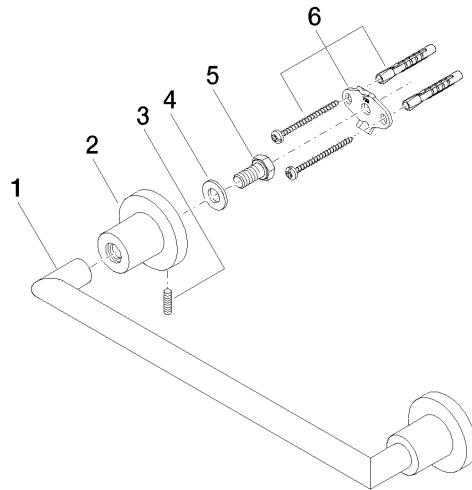

83 030 892

- gauge 300 mm
- width 355mm
- height 55 mm
- rosette Ø 55 mm
- 80mm projection

	Brushed Platinum	83 030 892-06
	Chrome	83 030 892-00
	Platinum	83 030 892-08
	Dark Chrome	83 030 892-19
	Brushed Durabrass (23kt Gold)	83 030 892-28
	Matte Black	83 030 892-33
	Brushed Champagne (22kt Gold)	83 030 892-46
	Champagne (22kt Gold)	83 030 892-47
	Brushed Chrome	83 030 892-93
	Brushed Dark Platinum	83 030 892-99

83 030 892

mm [inches]

Certificates

TÜV_B0358530023_ TÜV_B0358530023_

Dt. EN.

83 030 892

Parts for other finishes can be found here: [Chrome](#)

Spare parts list

No.	Item Number	Name	Quantity used	Delivery time
1	05 28 22 587 00-06	holder	1	10
2	08 17 89 505-06	holder	2	10
3	04 31 11 113 00 90	pin	2	2
4	09 30 11 046 90	disc	2	2
5	09 30 30 071 90	screw	2	2
6	05 17 20 739 00 90	fixing set	2	2