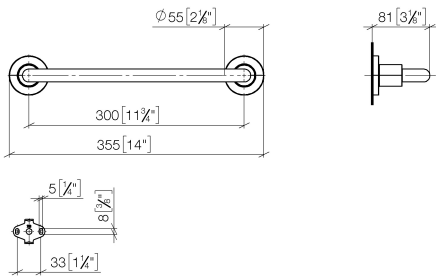

83 030 892

- gauge 300 mm
- width 355mm
- height 55 mm
- rosette Ø 55 mm
- 80mm projection

	Dark Chrome	83 030 892-19
	Chrome	83 030 892-00
	Brushed Platinum	83 030 892-06
	Platinum	83 030 892-08
	Brushed Durabronze (23kt Gold)	83 030 892-28
	Matte Black	83 030 892-33
	Brushed Champagne (22kt Gold)	83 030 892-46
	Champagne (22kt Gold)	83 030 892-47
	Brushed Chrome	83 030 892-93
	Brushed Dark Platinum	83 030 892-99

83 030 892

mm [inches]

83 030 892

Parts for other  
finishes can be found  
here: [Chrome](#)