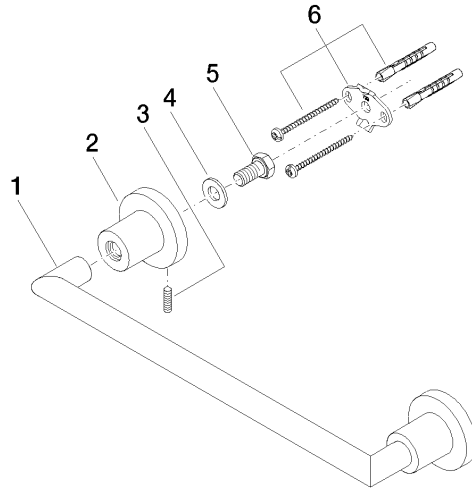

83 030 892

- gauge 300 mm
- width 355mm
- height 55 mm
- rosette Ø 55 mm
- 80mm projection

	Brushed Durabronz (23kt Gold)	83 030 892-28
	Chrome	83 030 892-00
	Brushed Platinum	83 030 892-06
	Platinum	83 030 892-08
	Dark Chrome	83 030 892-19
	Matte Black	83 030 892-33
	Brushed Champagne (22kt Gold)	83 030 892-46
	Champagne (22kt Gold)	83 030 892-47
	Brushed Chrome	83 030 892-93
	Brushed Dark Platinum	83 030 892-99

83 030 892

mm [inches]

Certificates

TÜV_B0358530023_ TÜV_B0358530023_

Dt. EN.

83 030 892

Parts for other finishes can be found here: [Chrome](#)

Spare parts list

No.	Item Number	Name	Quantity used	Delivery time
1	05 28 22 587 00-28	holder	1	20
2	08 17 89 505-28	holder	2	20
3	04 31 11 113 00 90	pin	2	2
4	09 30 11 046 90	disc	2	2
5	09 30 30 071 90	screw	2	2
6	05 17 20 739 00 90	fixing set	2	2