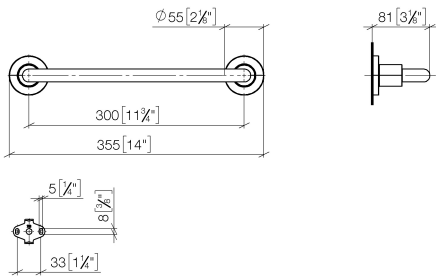

83 030 892

- gauge 300 mm
- width 355mm
- height 55 mm
- rosette Ø 55 mm
- 80mm projection

	Brushed Durabronz (23kt Gold)	83 030 892-28
	Chrome	83 030 892-00
	Brushed Platinum	83 030 892-06
	Platinum	83 030 892-08
	Dark Chrome	83 030 892-19
	Matte Black	83 030 892-33
	Brushed Champagne (22kt Gold)	83 030 892-46
	Champagne (22kt Gold)	83 030 892-47
	Brushed Chrome	83 030 892-93
	Brushed Dark Platinum	83 030 892-99

83 030 892

mm [inches]

Certificates

TÜV_B0358530023_ TÜV_B0358530023_

Dt. EN.

83 030 892

Parts for other finishes can be found here: [Chrome](#)

Spare parts list

No.	Item Number	Name	Quantity used	Delivery time
1	05 28 22 587 00-28	holder	1	20
2	08 17 89 505-28	holder	2	20
3	04 31 11 113 00 90	pin	2	2
4	09 30 11 046 90	disc	2	2
5	09 30 30 071 90	screw	2	2
6	05 17 20 739 00 90	fixing set	2	2