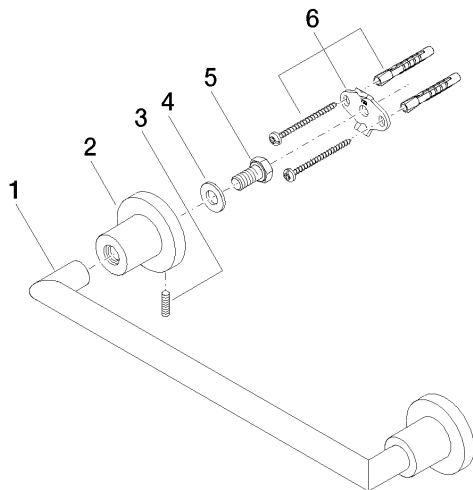

83 030 892

- gauge 300 mm
- width 355mm
- height 55 mm
- rosette Ø 55 mm
- 80mm projection

	Matte Black	83 030 892-33
	Chrome	83 030 892-00
	Brushed Platinum	83 030 892-06
	Platinum	83 030 892-08
	Dark Chrome	83 030 892-19
	Brushed Durabronze (23kt Gold)	83 030 892-28
	Brushed Champagne (22kt Gold)	83 030 892-46
	Champagne (22kt Gold)	83 030 892-47
	Brushed Chrome	83 030 892-93
	Brushed Dark Platinum	83 030 892-99

83 030 892

mm [inches]

### Spare parts list

No.	Item Number	Name	Quantity used	Delivery time
1	05 28 22 587 00-33	holder	1	30
2	08 17 89 505-33	holder	2	30
3	04 31 11 113 00 90	pin	2	2
4	09 30 11 046 90	disc	2	2
5	09 30 30 071 90	screw	2	2
6	05 17 20 739 00 90	fixing set	2	2