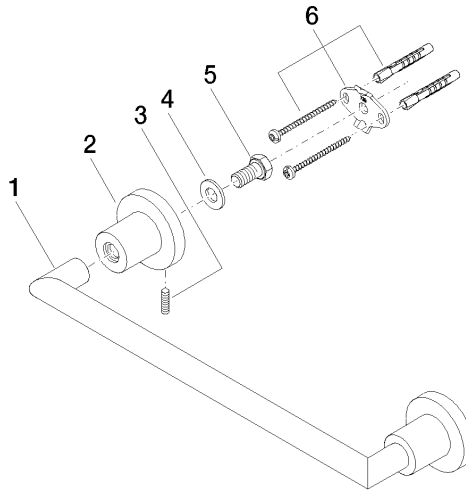

83 030 892

- gauge 300 mm
- width 355mm
- height 55 mm
- rosette Ø 55 mm
- 80mm projection

	Brushed Bronze	83 030 892-42
	Chrome	83 030 892-00
	Brushed Platinum	83 030 892-06
	Platinum	83 030 892-08
	Dark Chrome	83 030 892-19
	Brushed Durabronze (23kt Gold)	83 030 892-28
	Matte Black	83 030 892-33
	Brushed Champagne (22kt Gold)	83 030 892-46
	Champagne (22kt Gold)	83 030 892-47
	Brushed Chrome	83 030 892-93
	Brushed Dark Platinum	83 030 892-99

83 030 892

mm [inches]

83 030 892

**Product version from 4/1/2024**

Parts for other  
finishes can be found  
here: [Chrome](#)

TARA Bath grip - Brushed Bronze

TARA

83 030 892

**Spare parts list**

**Product version from 4/1/2024**

No.	Item Number	Name	Quantity used	Delivery time
	05 28 22 587 00-42	holder	11	60