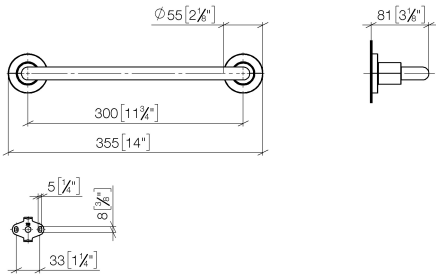

83 030 892

- gauge 300 mm
- width 355mm
- height 55 mm
- rosette Ø 55 mm
- 80mm projection

	Brushed Bronze	83 030 892-42
	Chrome	83 030 892-00
	Brushed Platinum	83 030 892-06
	Platinum	83 030 892-08
	Dark Chrome	83 030 892-19
	Brushed Durabronze (23kt Gold)	83 030 892-28
	Matte Black	83 030 892-33
	Brushed Champagne (22kt Gold)	83 030 892-46
	Champagne (22kt Gold)	83 030 892-47
	Brushed Chrome	83 030 892-93
	Brushed Dark Platinum	83 030 892-99

83 030 892

mm [inches]

83 030 892

**Product version from 4/1/2024**

Parts for other  
finishes can be found  
here: [Chrome](#)

TARA Bath grip - Brushed Bronze

TARA

83 030 892

**Spare parts list**

**Product version from 4/1/2024**

No.	Item Number	Name	Quantity used	Delivery time
	05 28 22 587 00-42	holder	11	60