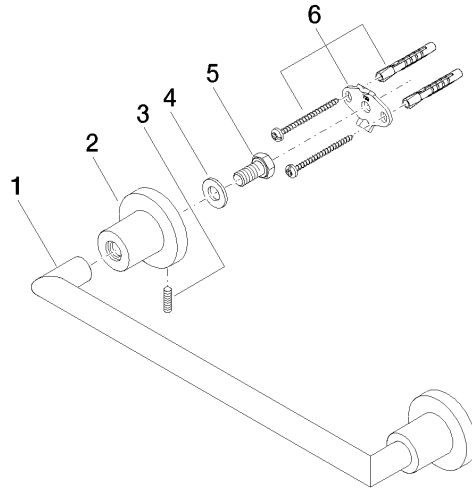

83 030 892

- gauge 300 mm
- width 355mm
- height 55 mm
- rosette Ø 55 mm
- 80mm projection

	Brushed Champagne (22kt Gold)	83 030 892-46
	Chrome	83 030 892-00
	Brushed Platinum	83 030 892-06
	Platinum	83 030 892-08
	Dark Chrome	83 030 892-19
	Brushed Durabronze (23kt Gold)	83 030 892-28
	Matte Black	83 030 892-33
	Champagne (22kt Gold)	83 030 892-47
	Brushed Chrome	83 030 892-93
	Brushed Dark Platinum	83 030 892-99

83 030 892

mm [inches]

83 030 892

Parts for other finishes can be found here: [Chrome](#)

Spare parts list

No.	Item Number	Name	Quantity used	Delivery time
1	05 28 22 587 00-46	holder	1	30
2	08 17 89 505-46	holder	2	30
3	04 31 11 113 00 90	pin	2	2
4	09 30 11 046 90	disc	2	2
5	09 30 30 071 90	screw	2	2
6	05 17 20 739 00 90	fixing set	2	2