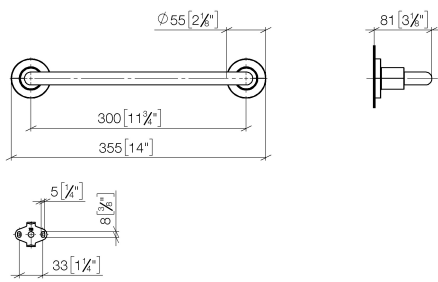

83 030 892

- gauge 300 mm
- width 355mm
- height 55 mm
- rosette Ø 55 mm
- 80mm projection

	Brushed Chrome	83 030 892-93
	Chrome	83 030 892-00
	Brushed Platinum	83 030 892-06
	Platinum	83 030 892-08
	Dark Chrome	83 030 892-19
	Brushed Durabronze (23kt Gold)	83 030 892-28
	Matte Black	83 030 892-33
	Brushed Champagne (22kt Gold)	83 030 892-46
	Champagne (22kt Gold)	83 030 892-47
	Brushed Dark Platinum	83 030 892-99

83 030 892

mm [inches]

### Spare parts list

No.	Item Number	Name	Quantity used	Delivery time
1	05 28 22 587 00-93	holder	1	20
2	08 17 89 505-93	holder	2	20
3	04 31 11 113 00 90	pin	2	2
4	09 30 11 046 90	disc	2	2
5	09 30 30 071 90	screw	2	2
6	05 17 20 739 00 90	fixing set	2	2