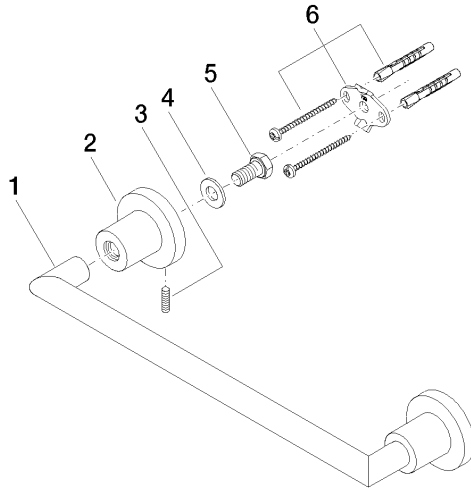

83 030 892

- gauge 300 mm
- width 355mm
- height 55 mm
- rosette Ø 55 mm
- 80mm projection

	Brushed Chrome	83 030 892-93
	Chrome	83 030 892-00
	Brushed Platinum	83 030 892-06
	Platinum	83 030 892-08
	Dark Chrome	83 030 892-19
	Brushed Durabronze (23kt Gold)	83 030 892-28
	Matte Black	83 030 892-33
	Brushed Champagne (22kt Gold)	83 030 892-46
	Champagne (22kt Gold)	83 030 892-47
	Brushed Dark Platinum	83 030 892-99

83 030 892

mm [inches]

### Spare parts list

No.	Item Number	Name	Quantity used	Delivery time
1	05 28 22 587 00-93	holder	1	20
2	08 17 89 505-93	holder	2	20
3	04 31 11 113 00 90	pin	2	2
4	09 30 11 046 90	disc	2	2
5	09 30 30 071 90	screw	2	2
6	05 17 20 739 00 90	fixing set	2	2