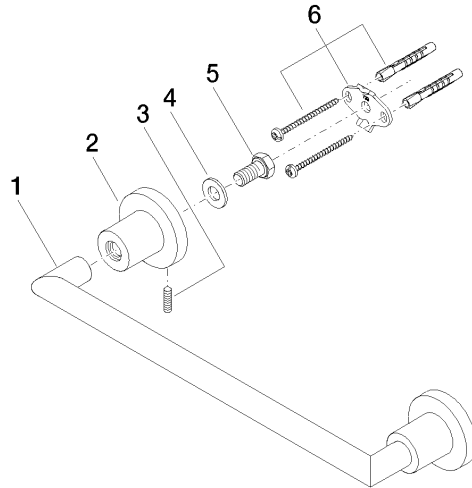

83 030 892

- gauge 300 mm
- width 355mm
- height 55 mm
- rosette Ø 55 mm
- 80mm projection

	Brushed Dark Platinum	83 030 892-99
	Chrome	83 030 892-00
	Brushed Platinum	83 030 892-06
	Platinum	83 030 892-08
	Dark Chrome	83 030 892-19
	Brushed Durabronze (23kt Gold)	83 030 892-28
	Matte Black	83 030 892-33
	Brushed Champagne (22kt Gold)	83 030 892-46
	Champagne (22kt Gold)	83 030 892-47
	Brushed Chrome	83 030 892-93

83 030 892

mm [inches]

Certificates

TÜV_B0358530023_ TÜV_B0358530023_

Dt. EN.

83 030 892

Parts for other finishes can be found here: [Chrome](#)

Spare parts list

No.	Item Number	Name	Quantity used	Delivery time
1	05 28 22 587 00-99	holder	1	30
2	08 17 89 505-99	holder	2	30
3	04 31 11 113 00 90	pin	2	2
4	09 30 11 046 90	disc	2	2
5	09 30 30 071 90	screw	2	2
6	05 17 20 739 00 90	fixing set	2	2