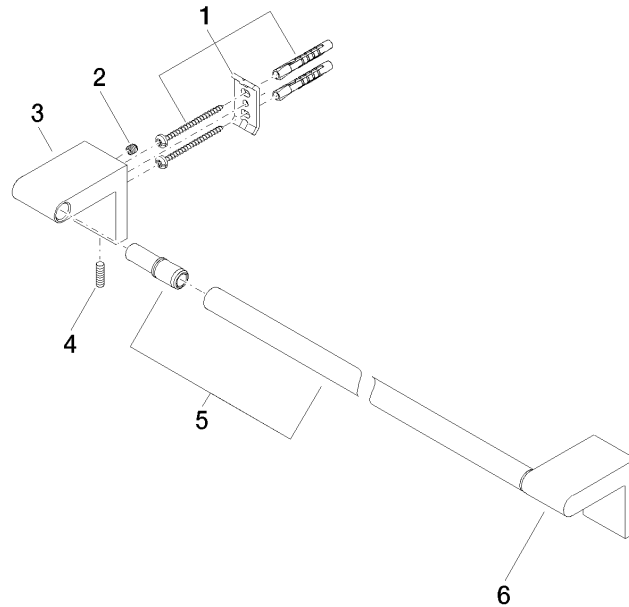

83 045 670

- gauge 450 mm
- width 490mm
- height 60 mm
- 73mm projection

Fits ELIO, ENO, LOT, MEM and TARA ULTRA

	Chrome	83 045 670-00
	Brushed Platinum	83 045 670-06
	Dark Chrome	83 045 670-19
	Matte Black	83 045 670-33
	Brushed Chrome	83 045 670-93

83 045 670

mm [inches]

83 045 670

Parts for other finishes can be found here: [Brushed](#)
[Platinum](#)

Spare parts list

No.	Item Number	Name	Quantity used	Delivery time
1	05 17 20 736 00 90	fixing set	2	2
2	09 31 11 049 90	pin	2	2
3	08 17 67 502-00	holder	1	10
4	04 31 11 113 00 90	pin	2	2
5	90 28 22 651 00-00	holder	1	10
6	08 17 67 503-00	holder	1	10