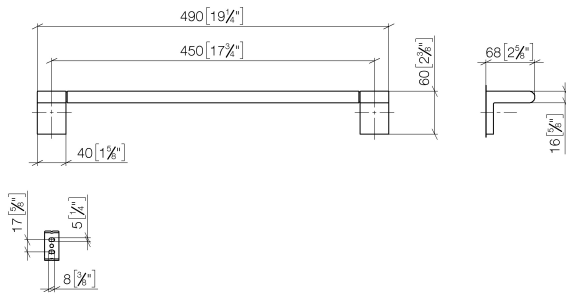

83 045 670

- gauge 450 mm
- width 490mm
- height 60 mm
- 73mm projection

Fits ELIO, ENO, LOT, MEM and TARA ULTRA

	Chrome	83 045 670-00
	Brushed Platinum	83 045 670-06
	Dark Chrome	83 045 670-19
	Matte Black	83 045 670-33
	Brushed Chrome	83 045 670-93

83 045 670

mm [inches]

83 045 670

Parts for other finishes can be found here: [Brushed](#)
[Platinum](#)

Spare parts list

No.	Item Number	Name	Quantity used	Delivery time
1	05 17 20 736 00 90	fixing set	2	2
2	09 31 11 049 90	pin	2	2
3	08 17 67 502-00	holder	1	10
4	04 31 11 113 00 90	pin	2	2
5	90 28 22 651 00-00	holder	1	10
6	08 17 67 503-00	holder	1	10