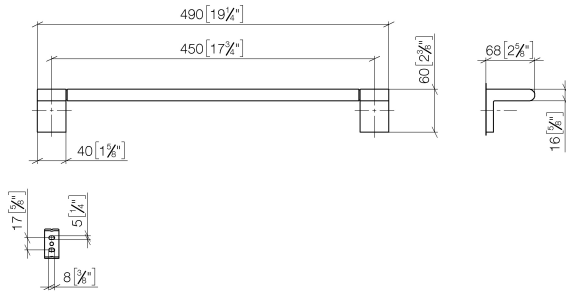

83 045 670

- gauge 450 mm
- width 490mm
- height 60 mm
- 73mm projection

Fits ELIO, ENO, LOT, MEM and TARA ULTRA

	Brushed Platinum	83 045 670-06
	Chrome	83 045 670-00
	Dark Chrome	83 045 670-19
	Matte Black	83 045 670-33
	Brushed Chrome	83 045 670-93

83 045 670

mm [inches]

83 045 670

Parts for other finishes can be found here: [Chrome](#)

Spare parts list

No.	Item Number	Name	Quantity used	Delivery time
1	05 17 20 736 00 90	fixing set	2	2
2	09 31 11 049 90	pin	2	2
3	08 17 67 502-06	holder	1	10
4	04 31 11 113 00 90	pin	2	2
5	90 28 22 651 00-06	holder	1	10
6	08 17 67 503-06	holder	1	10