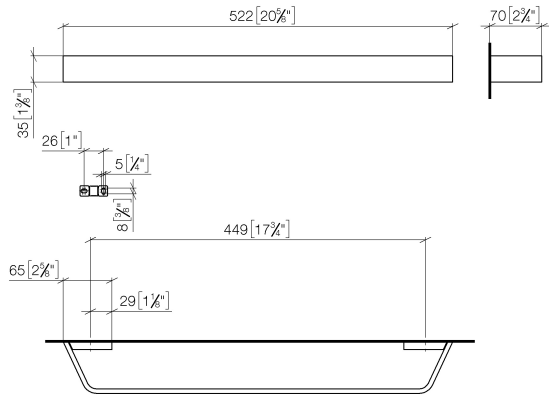

83 045 705

- gauge 449 mm
- width 523mm
- height 35 mm
- 70mm projection

	Chrome	83 045 705-00
	Brushed Platinum	83 045 705-06
	Dark Chrome	83 045 705-19
	Brushed Champagne (22kt Gold)	83 045 705-46
	Champagne (22kt Gold)	83 045 705-47
	Brushed Dark Platinum	83 045 705-99

83 045 705

mm [inches]

83 045 705

Parts for other finishes can be found here: [Brushed](#)
[Platinum](#)

Spare parts list

No.	Item Number	Name	Quantity used	Delivery time
1	05 17 20 758 00 90	fixing set	2	2
2	09 30 30 191 90	screw	6	2
3	08 17 70 500-00	holder	1	10
4	08 17 70 551-00	bar	1	10
5	08 17 70 501-00	holder	1	10
6	04 31 11 113 00 90	pin	2	2