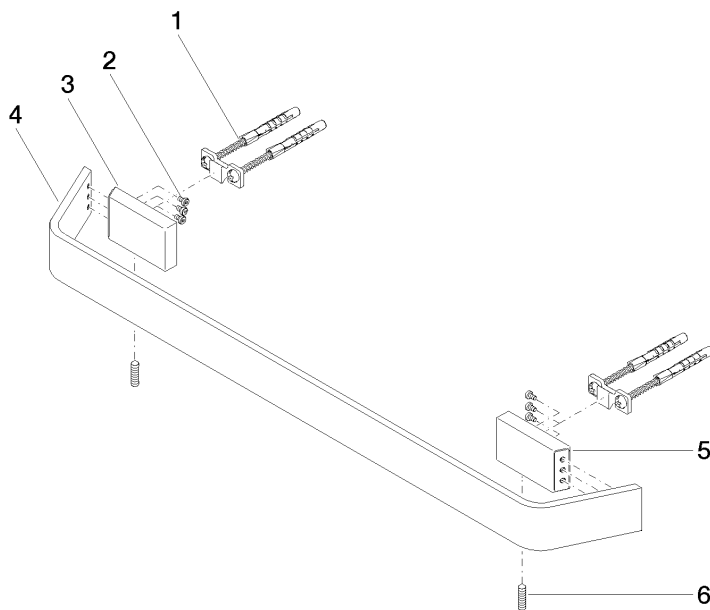

83 045 705

- gauge 449 mm
- width 523mm
- height 35 mm
- 70mm projection

	Chrome	83 045 705-00
	Brushed Platinum	83 045 705-06
	Dark Chrome	83 045 705-19
	Brushed Champagne (22kt Gold)	83 045 705-46
	Champagne (22kt Gold)	83 045 705-47
	Brushed Dark Platinum	83 045 705-99

83 045 705

mm [inches]

83 045 705

Parts for other finishes can be found here: [Brushed](#)  
[Platinum](#)

### Spare parts list

No.	Item Number	Name	Quantity used	Delivery time
1	05 17 20 758 00 90	fixing set	2	2
2	09 30 30 191 90	screw	6	2
3	08 17 70 500-00	holder	1	10
4	08 17 70 551-00	bar	1	10
5	08 17 70 501-00	holder	1	10
6	04 31 11 113 00 90	pin	2	2