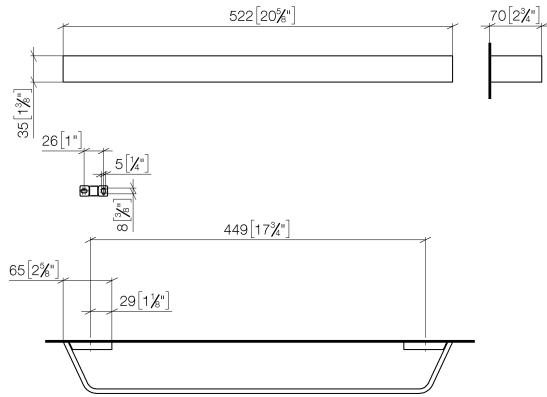

83 045 705

- gauge 449 mm
- width 523mm
- height 35 mm
- 70mm projection

	Brushed Platinum	83 045 705-06
	Chrome	83 045 705-00
	Dark Chrome	83 045 705-19
	Brushed Champagne (22kt Gold)	83 045 705-46
	Champagne (22kt Gold)	83 045 705-47
	Brushed Dark Platinum	83 045 705-99

83 045 705

mm [inches]

83 045 705

Parts for other finishes can be found here: [Chrome](#)

Spare parts list

No.	Item Number	Name	Quantity used	Delivery time
1	05 17 20 758 00 90	fixing set	2	2
2	09 30 30 191 90	screw	6	2
3	08 17 70 500-06	holder	1	10
4	08 17 70 551-06	bar	1	10
5	08 17 70 501-06	holder	1	10
6	04 31 11 113 00 90	pin	2	2