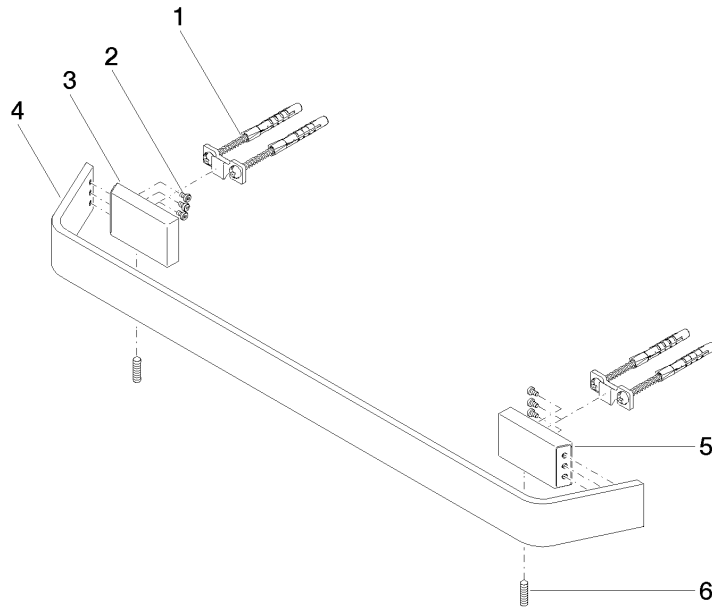

83 045 705

- gauge 449 mm
- width 523mm
- height 35 mm
- 70mm projection

	Brushed Platinum	83 045 705-06
	Chrome	83 045 705-00
	Dark Chrome	83 045 705-19
	Brushed Champagne (22kt Gold)	83 045 705-46
	Champagne (22kt Gold)	83 045 705-47
	Brushed Dark Platinum	83 045 705-99

83 045 705

mm [inches]

83 045 705

Parts for other finishes can be found here: [Chrome](#)

Spare parts list

No.	Item Number	Name	Quantity used	Delivery time
1	05 17 20 758 00 90	fixing set	2	2
2	09 30 30 191 90	screw	6	2
3	08 17 70 500-06	holder	1	10
4	08 17 70 551-06	bar	1	10
5	08 17 70 501-06	holder	1	10
6	04 31 11 113 00 90	pin	2	2