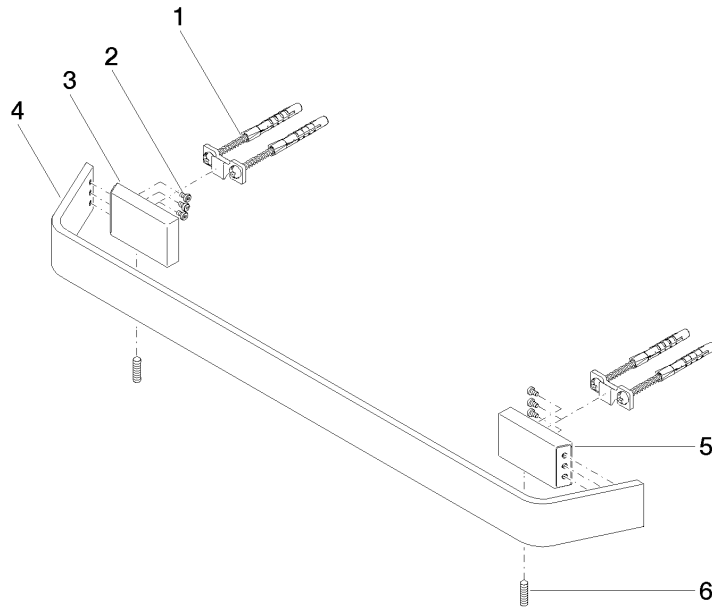

83 045 705

- gauge 449 mm
- width 523mm
- height 35 mm
- 70mm projection

	Champagne (22kt Gold)	83 045 705-47
	Chrome	83 045 705-00
	Brushed Platinum	83 045 705-06
	Dark Chrome	83 045 705-19
	Brushed Champagne (22kt Gold)	83 045 705-46
	Brushed Dark Platinum	83 045 705-99

83 045 705

mm [inches]

83 045 705

Parts for other finishes can be found here: [Chrome](#)

Spare parts list

No.	Item Number	Name	Quantity used	Delivery time
1	05 17 20 758 00 90	fixing set	2	2
2	09 30 30 191 90	screw	6	2
3	08 17 70 500-47	holder	1	60
4	08 17 70 551-47	bar	1	60
5	08 17 70 501-47	holder	1	60
6	04 31 11 113 00 90	pin	2	2