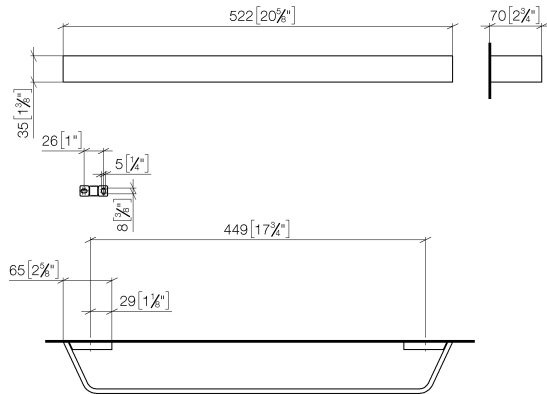

83 045 705

- gauge 449 mm
- width 523mm
- height 35 mm
- 70mm projection

	Champagne (22kt Gold)	83 045 705-47
	Chrome	83 045 705-00
	Brushed Platinum	83 045 705-06
	Dark Chrome	83 045 705-19
	Brushed Champagne (22kt Gold)	83 045 705-46
	Brushed Dark Platinum	83 045 705-99

83 045 705

mm [inches]

83 045 705

Parts for other finishes can be found here: [Chrome](#)

Spare parts list

No.	Item Number	Name	Quantity used	Delivery time
1	05 17 20 758 00 90	fixing set	2	2
2	09 30 30 191 90	screw	6	2
3	08 17 70 500-47	holder	1	60
4	08 17 70 551-47	bar	1	60
5	08 17 70 501-47	holder	1	60
6	04 31 11 113 00 90	pin	2	2