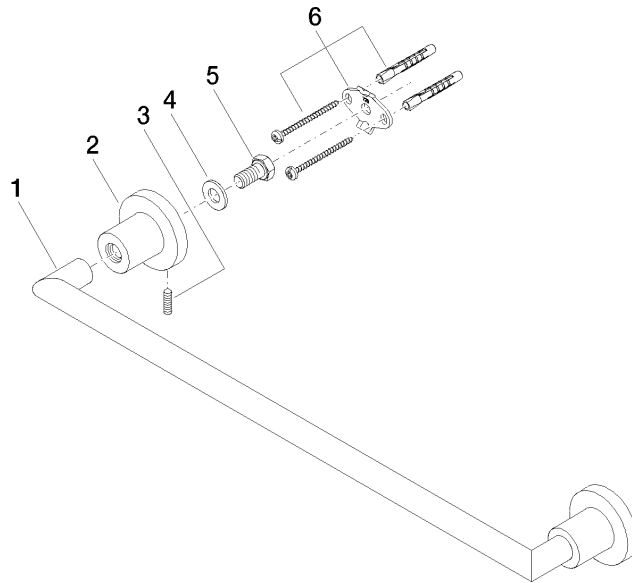

TARA Towel bar - Brushed Durabrass (23kt Gold)

TARA

83 045 892

- gauge 450 mm
- width 505mm
- height 55 mm
- rosette Ø 55 mm
- 81mm projection

Fits TARA

	Brushed Durabrass (23kt Gold)	83 045 892-28
	Chrome	83 045 892-00
	Brushed Platinum	83 045 892-06
	Platinum	83 045 892-08
	Dark Chrome	83 045 892-19
	Matte Black	83 045 892-33
	Brushed Champagne (22kt Gold)	83 045 892-46
	Champagne (22kt Gold)	83 045 892-47
	Brushed Chrome	83 045 892-93
	Brushed Dark Platinum	83 045 892-99

83 045 892

mm [inches]

83 045 892

Parts for other finishes can be found here: [Chrome](#)

Spare parts list

No.	Item Number	Name	Quantity used	Delivery time
1	05 28 22 588 00-28	holder	1	20
2	08 17 89 505-28	holder	2	20
3	04 31 11 113 00 90	pin	2	2
4	09 30 11 046 90	disc	2	2
5	09 30 30 071 90	screw	2	2
6	05 17 20 739 00 90	fixing set	2	2