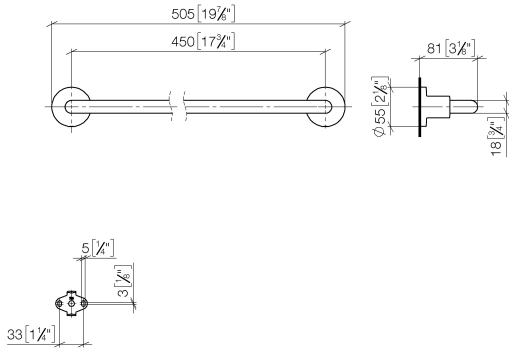

TARA Towel bar - Brushed Durabrass (23kt Gold)

TARA

83 045 892

- gauge 450 mm
- width 505mm
- height 55 mm
- rosette Ø 55 mm
- 81mm projection

Fits TARA

	Brushed Durabrass (23kt Gold)	83 045 892-28
	Chrome	83 045 892-00
	Brushed Platinum	83 045 892-06
	Platinum	83 045 892-08
	Dark Chrome	83 045 892-19
	Matte Black	83 045 892-33
	Brushed Champagne (22kt Gold)	83 045 892-46
	Champagne (22kt Gold)	83 045 892-47
	Brushed Chrome	83 045 892-93
	Brushed Dark Platinum	83 045 892-99

83 045 892

mm [inches]

83 045 892

Parts for other finishes can be found here: [Chrome](#)

Spare parts list

No.	Item Number	Name	Quantity used	Delivery time
1	05 28 22 588 00-28	holder	1	20
2	08 17 89 505-28	holder	2	20
3	04 31 11 113 00 90	pin	2	2
4	09 30 11 046 90	disc	2	2
5	09 30 30 071 90	screw	2	2
6	05 17 20 739 00 90	fixing set	2	2