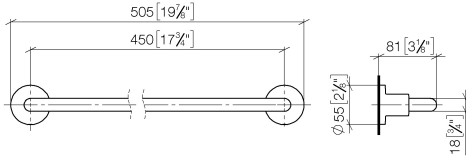

83 045 892

- gauge 450 mm
- width 505mm
- height 55 mm
- rosette Ø 55 mm
- 81mm projection

Fits TARA

	Brushed Bronze	83 045 892-42
	Chrome	83 045 892-00
	Brushed Platinum	83 045 892-06
	Platinum	83 045 892-08
	Dark Chrome	83 045 892-19
	Brushed Durabronze (23kt Gold)	83 045 892-28
	Matte Black	83 045 892-33
	Brushed Champagne (22kt Gold)	83 045 892-46
	Champagne (22kt Gold)	83 045 892-47
	Brushed Chrome	83 045 892-93
	Brushed Dark Platinum	83 045 892-99

83 045 892

mm [inches]

83 045 892

Product version from 4/1/2024

Parts for other finishes can be found here: [Chrome](#)

TARA Towel bar - Brushed Bronze

TARA

83 045 892

Spare parts list

Product version from 4/1/2024

No.	Item Number	Name	Quantity used	Delivery time
	05 28 22 588 00-42	holder	11	60