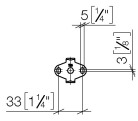

83 045 892

- gauge 450 mm
- width 505mm
- height 55 mm
- rosette Ø 55 mm
- 81mm projection

Fits TARA

	Brushed Bronze	83 045 892-42
	Chrome	83 045 892-00
	Brushed Platinum	83 045 892-06
	Platinum	83 045 892-08
	Dark Chrome	83 045 892-19
	Brushed Durabronze (23kt Gold)	83 045 892-28
	Matte Black	83 045 892-33
	Brushed Champagne (22kt Gold)	83 045 892-46
	Champagne (22kt Gold)	83 045 892-47
	Brushed Chrome	83 045 892-93
	Brushed Dark Platinum	83 045 892-99

83 045 892

mm [inches]

83 045 892

Product version from 4/1/2024

Parts for other finishes can be found here: [Chrome](#)

TARA Towel bar - Brushed Bronze

TARA

83 045 892