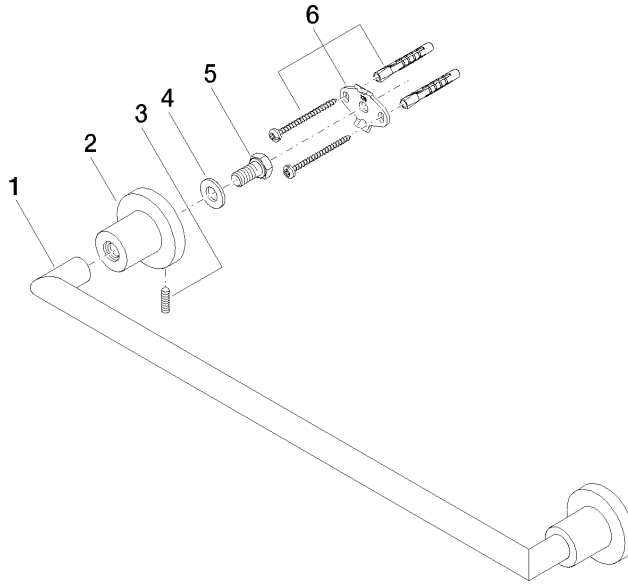

83 045 892

- gauge 450 mm
- width 505mm
- height 55 mm
- rosette Ø 55 mm
- 81mm projection

Fits TARA

	Brushed Bronze	83 045 892-42
	Chrome	83 045 892-00
	Brushed Platinum	83 045 892-06
	Platinum	83 045 892-08
	Dark Chrome	83 045 892-19
	Brushed Durabronze (23kt Gold)	83 045 892-28
	Matte Black	83 045 892-33
	Brushed Champagne (22kt Gold)	83 045 892-46
	Champagne (22kt Gold)	83 045 892-47
	Brushed Chrome	83 045 892-93
	Brushed Dark Platinum	83 045 892-99

83 045 892

mm [inches]

83 045 892

Product version from 4/1/2024

Parts for other finishes can be found here: [Chrome](#)

TARA Towel bar - Brushed Bronze

TARA

83 045 892

Spare parts list

Product version from 4/1/2024

No.	Item Number	Name	Quantity used	Delivery time
	05 28 22 588 00-42	holder	11	60