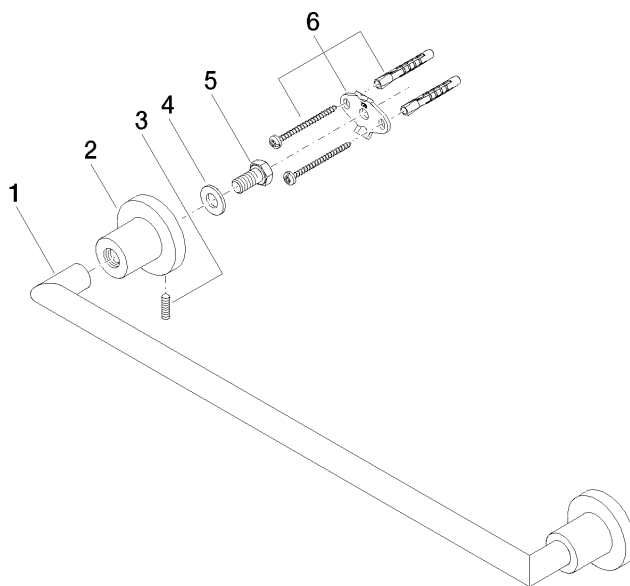

TARA Towel bar - Brushed Champagne (22kt Gold)

TARA

83 045 892

- gauge 450 mm
- width 505mm
- height 55 mm
- rosette Ø 55 mm
- 81mm projection

Fits TARA

	Brushed Champagne (22kt Gold)	83 045 892-46
	Chrome	83 045 892-00
	Brushed Platinum	83 045 892-06
	Platinum	83 045 892-08
	Dark Chrome	83 045 892-19
	Brushed Durabronze (23kt Gold)	83 045 892-28
	Matte Black	83 045 892-33
	Champagne (22kt Gold)	83 045 892-47
	Brushed Chrome	83 045 892-93
	Brushed Dark Platinum	83 045 892-99

83 045 892

mm [inches]

83 045 892

Parts for other finishes can be found here: [Chrome](#)

Spare parts list

No.	Item Number	Name	Quantity used	Delivery time
1	05 28 22 588 00-46	holder	1	30
2	08 17 89 505-46	holder	2	30
3	04 31 11 113 00 90	pin	2	2
4	09 30 11 046 90	disc	2	2
5	09 30 30 071 90	screw	2	2
6	05 17 20 739 00 90	fixing set	2	2