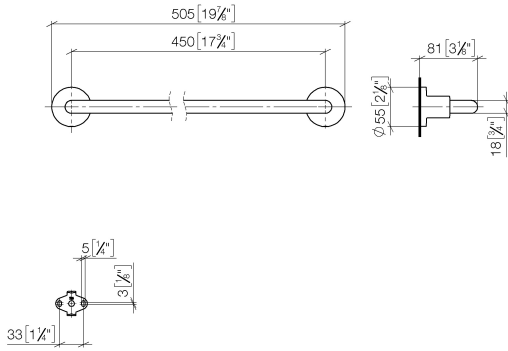

83 045 892

- gauge 450 mm
- width 505mm
- height 55 mm
- rosette Ø 55 mm
- 81mm projection

Fits TARA

	Brushed Dark Platinum	83 045 892-99
	Chrome	83 045 892-00
	Brushed Platinum	83 045 892-06
	Platinum	83 045 892-08
	Dark Chrome	83 045 892-19
	Brushed Durabronze (23kt Gold)	83 045 892-28
	Matte Black	83 045 892-33
	Brushed Champagne (22kt Gold)	83 045 892-46
	Champagne (22kt Gold)	83 045 892-47
	Brushed Chrome	83 045 892-93

83 045 892

mm [inches]

83 045 892

Parts for other finishes can be found here: [Chrome](#)

Spare parts list

No.	Item Number	Name	Quantity used	Delivery time
1	05 28 22 588 00-99	holder	1	30
2	08 17 89 505-99	holder	2	30
3	04 31 11 113 00 90	pin	2	2
4	09 30 11 046 90	disc	2	2
5	09 30 30 071 90	screw	2	2
6	05 17 20 739 00 90	fixing set	2	2