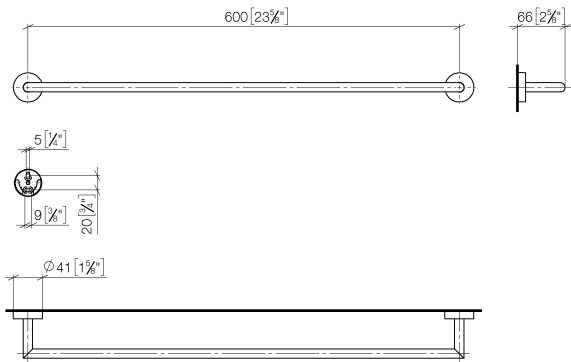

## EDITION PRO Towel bar - Chrome

---

83 060 626

- gauge 600 mm
- width 641 mm
- height 41 mm
- rosette Ø 41 mm
- 66mm projection

	Chrome	83 060 626-00
	Matte Black	83 060 626-33
	Brushed Chrome	83 060 626-93

## EDITION PRO Towel bar - Chrome

---

83 060 626

mm [inches]

**EDITION PRO Towel bar - Chrome**

83 060 626

Parts for other finishes can be found here: [Matte Black](#)

**Spare parts list**

No.	Item Number	Name	Quantity used	Delivery time
1	05 28 22 622 00-00	holder	1	10
2	08 27 97 500-00	rosette	2	10
3	08 30 11 516 90	ring	2	2
4	08 17 97 560 90	holder	2	2
5	05 30 31 025 00 90	fixing set	1	2
6	08 17 97 501 07	holder	2	2