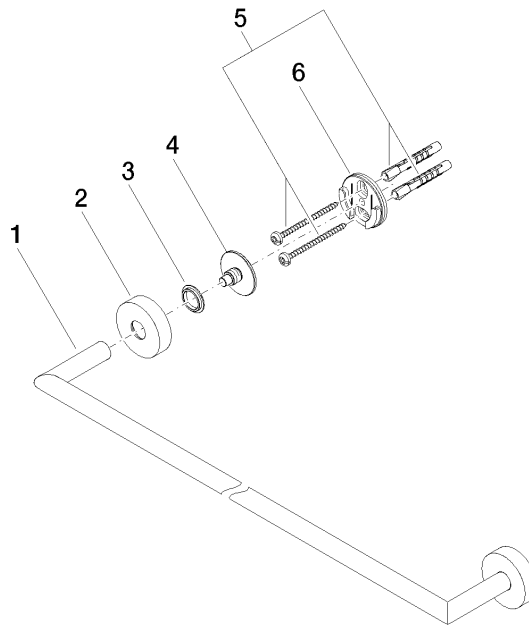

## EDITION PRO Towel bar - Chrome

---

83 060 626

- gauge 600 mm
- width 641 mm
- height 41 mm
- rosette Ø 41 mm
- 66mm projection

	Chrome	83 060 626-00
	Matte Black	83 060 626-33
	Brushed Chrome	83 060 626-93

## EDITION PRO Towel bar - Chrome

---

83 060 626

mm [inches]

**EDITION PRO Towel bar - Chrome**

83 060 626

Parts for other finishes can be found here: [Matte Black](#)

**Spare parts list**

No.	Item Number	Name	Quantity used	Delivery time
1	05 28 22 622 00-00	holder	1	10
2	08 27 97 500-00	rosette	2	10
3	08 30 11 516 90	ring	2	2
4	08 17 97 560 90	holder	2	2
5	05 30 31 025 00 90	fixing set	1	2
6	08 17 97 501 07	holder	2	2