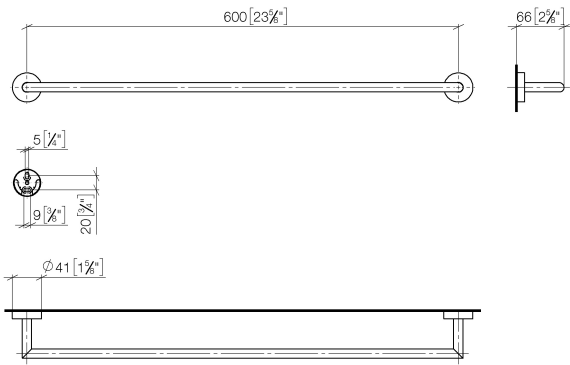

EDITION PRO Towel bar - Brushed Chrome

83 060 626

- gauge 600 mm
- width 641 mm
- height 41 mm
- rosette Ø 41 mm
- 66mm projection

	Brushed Chrome	83 060 626-93
	Chrome	83 060 626-00
	Matte Black	83 060 626-33

EDITION PRO Towel bar - Brushed Chrome

83 060 626

mm [inches]

EDITION PRO Towel bar - Brushed Chrome

83 060 626

Parts for other finishes can be found here: [Chrome](#)

Spare parts list

No.	Item Number	Name	Quantity used	Delivery time
1	05 28 22 622 00-93	holder	1	20
2	08 27 97 500-93	rosette	2	20
3	08 30 11 516 90	ring	2	2
4	08 17 97 560 90	holder	2	2
5	05 30 31 025 00 90	fixing set	1	2
6	08 17 97 501 07	holder	2	2