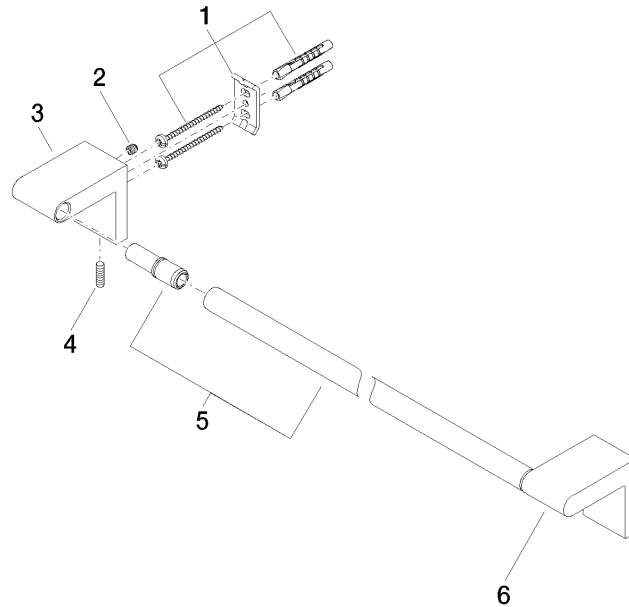

83 060 670

- gauge 600 mm
- width 645mm
- height 60 mm
- 73mm projection

Fits ELIO, ENO, LOT, MEM and TARA ULTRA

	Brushed Platinum	83 060 670-06
	Chrome	83 060 670-00
	Dark Chrome	83 060 670-19
	Matte Black	83 060 670-33
	Brushed Chrome	83 060 670-93

83 060 670

mm [inches]

83 060 670

Parts for other finishes can be found here: [Chrome](#)

### Spare parts list

No.	Item Number	Name	Quantity used	Delivery time
1	05 17 20 736 00 90	fixing set	2	2
2	09 31 11 049 90	pin	2	2
3	08 17 67 502-06	holder	1	10
4	04 31 11 113 00 90	pin	2	2
5	90 28 22 652 00-06	holder	1	10
6	08 17 67 503-06	holder	1	10