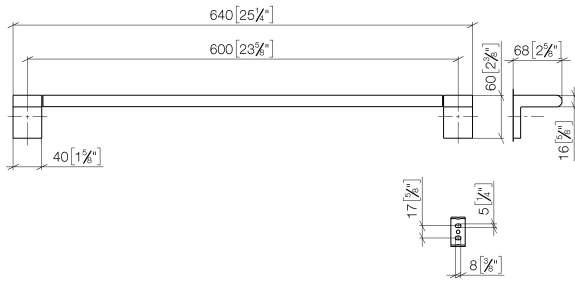

83 060 670

- gauge 600 mm
- width 645mm
- height 60 mm
- 73mm projection

Fits ELIO, ENO, LOT, MEM and TARA ULTRA

	Dark Chrome	83 060 670-19
	Chrome	83 060 670-00
	Brushed Platinum	83 060 670-06
	Matte Black	83 060 670-33
	Brushed Chrome	83 060 670-93

83 060 670

mm [inches]

83 060 670

Parts for other  
finishes can be found  
here: [Chrome](#)