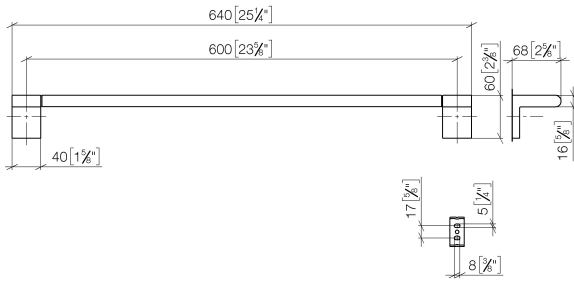

83 060 670

- gauge 600 mm
- width 645mm
- height 60 mm
- 73mm projection

Fits ELIO, ENO, LOT, MEM and TARA ULTRA

	Matte Black	83 060 670-33
	Chrome	83 060 670-00
	Brushed Platinum	83 060 670-06
	Dark Chrome	83 060 670-19
	Brushed Chrome	83 060 670-93

83 060 670

mm [inches]

83 060 670

Parts for other  
finishes can be found  
here: [Chrome](#)