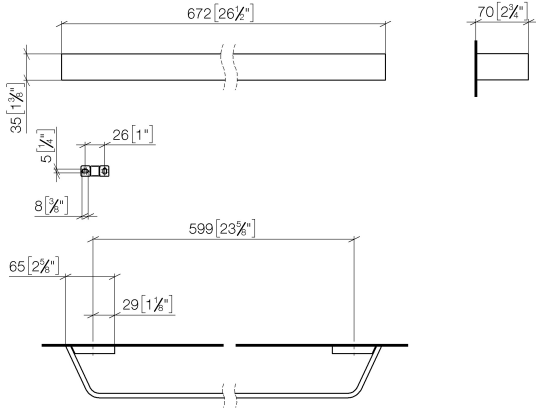

83 060 705

- gauge 599 mm
- width 673mm
- height 35 mm
- 70mm projection

	Chrome	83 060 705-00
	Brushed Platinum	83 060 705-06
	Dark Chrome	83 060 705-19
	Brushed Champagne (22kt Gold)	83 060 705-46
	Champagne (22kt Gold)	83 060 705-47
	Brushed Dark Platinum	83 060 705-99

83 060 705

mm [inches]

83 060 705

Parts for other finishes can be found here: [Brushed](#)
[Platinum](#)

Spare parts list

No.	Item Number	Name	Quantity used	Delivery time
1	05 17 20 758 00 90	fixing set	2	2
2	09 30 30 191 90	screw	6	2
3	08 17 70 500-00	holder	1	10
4	08 17 70 550-00	bar	1	10
5	08 17 70 501-00	holder	1	10
6	04 31 11 113 00 90	pin	2	2