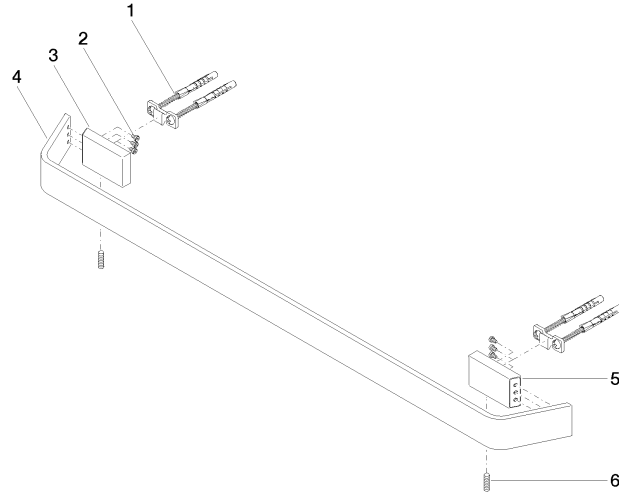

83 060 705

- gauge 599 mm
- width 673mm
- height 35 mm
- 70mm projection

	Chrome	83 060 705-00
	Brushed Platinum	83 060 705-06
	Dark Chrome	83 060 705-19
	Brushed Champagne (22kt Gold)	83 060 705-46
	Champagne (22kt Gold)	83 060 705-47
	Brushed Dark Platinum	83 060 705-99

83 060 705

mm [inches]

83 060 705

Parts for other finishes can be found here: [Brushed](#)
[Platinum](#)

Spare parts list

No.	Item Number	Name	Quantity used	Delivery time
1	05 17 20 758 00 90	fixing set	2	2
2	09 30 30 191 90	screw	6	2
3	08 17 70 500-00	holder	1	10
4	08 17 70 550-00	bar	1	10
5	08 17 70 501-00	holder	1	10
6	04 31 11 113 00 90	pin	2	2