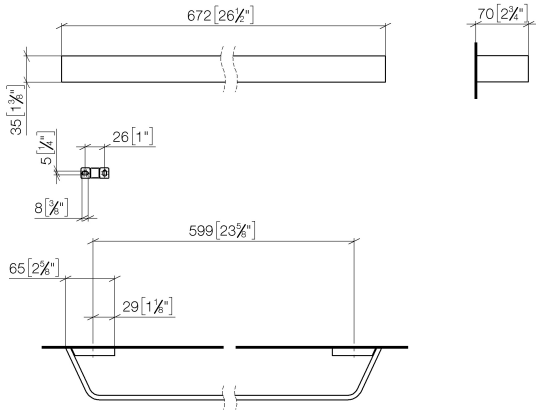

83 060 705

- gauge 599 mm
- width 673mm
- height 35 mm
- 70mm projection

	Chrome	83 060 705-00
	Brushed Platinum	83 060 705-06
	Dark Chrome	83 060 705-19
	Brushed Champagne (22kt Gold)	83 060 705-46
	Champagne (22kt Gold)	83 060 705-47
	Brushed Dark Platinum	83 060 705-99

83 060 705

mm [inches]

83 060 705

Parts for other finishes can be found here: Brushed Platinum

Spare parts list

No.	Item Number	Name	Quantity used	Delivery time
1	05 17 20 758 00 90	fixing set	2	2
2	09 30 30 191 90	screw	6	2
3	08 17 70 500-00	holder	1	10
4	08 17 70 550-00	bar	1	10
5	08 17 70 501-00	holder	1	10
6	04 31 11 113 00 90	pin	2	2