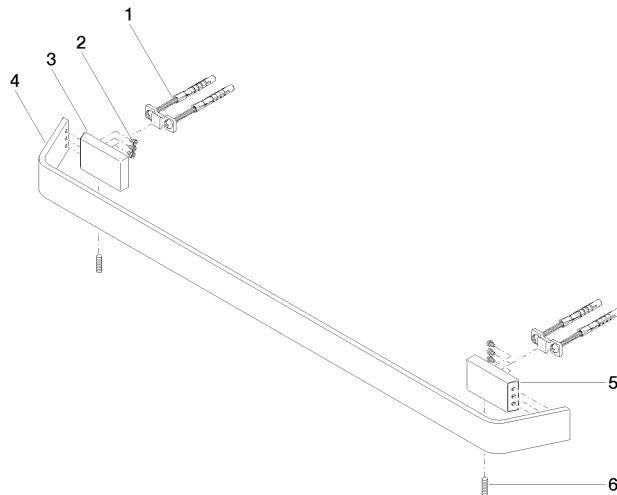

83 060 705

- gauge 599 mm
- width 673mm
- height 35 mm
- 70mm projection

	Chrome	83 060 705-00
	Brushed Platinum	83 060 705-06
	Dark Chrome	83 060 705-19
	Brushed Champagne (22kt Gold)	83 060 705-46
	Champagne (22kt Gold)	83 060 705-47
	Brushed Dark Platinum	83 060 705-99

83 060 705

mm [inches]

83 060 705

Parts for other finishes can be found here: Brushed Platinum

Spare parts list

No.	Item Number	Name	Quantity used	Delivery time
1	05 17 20 758 00 90	fixing set	2	2
2	09 30 30 191 90	screw	6	2
3	08 17 70 500-00	holder	1	10
4	08 17 70 550-00	bar	1	10
5	08 17 70 501-00	holder	1	10
6	04 31 11 113 00 90	pin	2	2