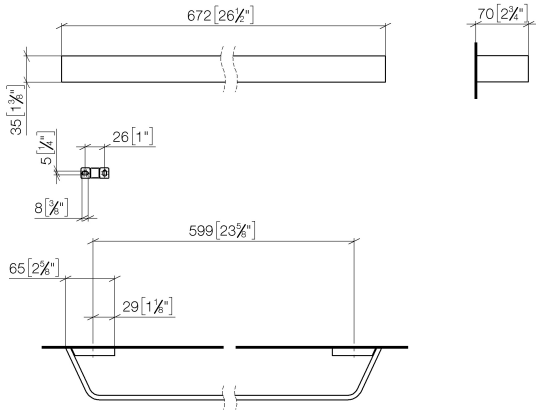

CL.1 Towel bar - Brushed Platinum

CL.1

83 060 705

- gauge 599 mm
- width 673mm
- height 35 mm
- 70mm projection

	Brushed Platinum	83 060 705-06
	Chrome	83 060 705-00
	Dark Chrome	83 060 705-19
	Brushed Champagne (22kt Gold)	83 060 705-46
	Champagne (22kt Gold)	83 060 705-47
	Brushed Dark Platinum	83 060 705-99

83 060 705

mm [inches]

83 060 705

Parts for other finishes can be found here: [Chrome](#)

Spare parts list

No.	Item Number	Name	Quantity used	Delivery time
1	05 17 20 758 00 90	fixing set	2	2
2	09 30 30 191 90	screw	6	2
3	08 17 70 500-06	holder	1	10
4	08 17 70 550-06	bar	1	10
5	08 17 70 501-06	holder	1	10
6	04 31 11 113 00 90	pin	2	2