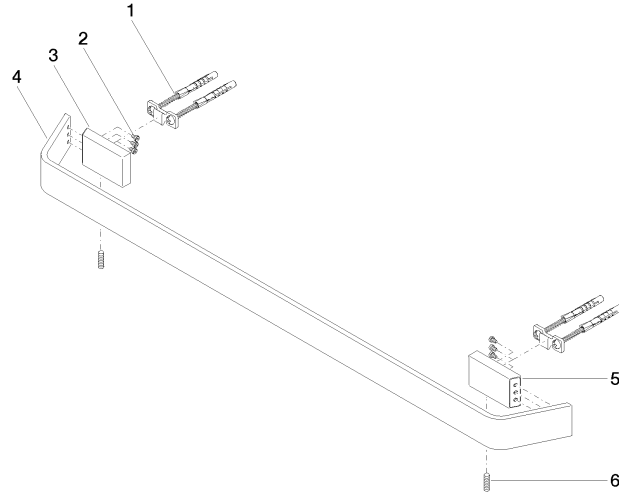

CL.1 Towel bar - Brushed Platinum

CL.1

83 060 705

- gauge 599 mm
- width 673mm
- height 35 mm
- 70mm projection

	Brushed Platinum	83 060 705-06
	Chrome	83 060 705-00
	Dark Chrome	83 060 705-19
	Brushed Champagne (22kt Gold)	83 060 705-46
	Champagne (22kt Gold)	83 060 705-47
	Brushed Dark Platinum	83 060 705-99

83 060 705

mm [inches]

83 060 705

Parts for other finishes can be found here: [Chrome](#)

Spare parts list

No.	Item Number	Name	Quantity used	Delivery time
1	05 17 20 758 00 90	fixing set	2	2
2	09 30 30 191 90	screw	6	2
3	08 17 70 500-06	holder	1	10
4	08 17 70 550-06	bar	1	10
5	08 17 70 501-06	holder	1	10
6	04 31 11 113 00 90	pin	2	2