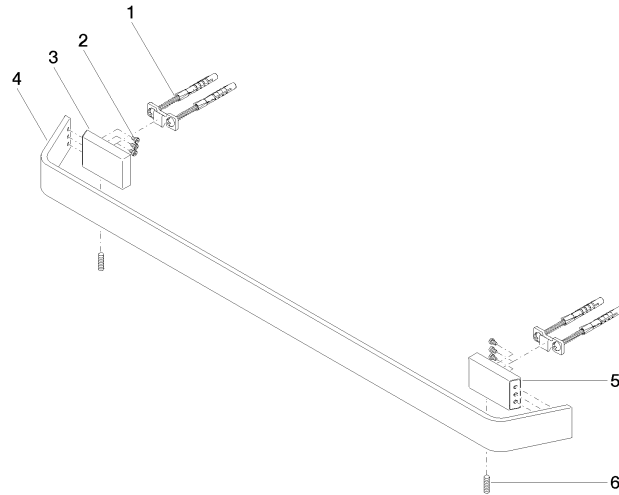

CL.1 Towel bar - Dark Chrome

CL.1

83 060 705

- gauge 599 mm
- width 673mm
- height 35 mm
- 70mm projection

	Dark Chrome	83 060 705-19
	Chrome	83 060 705-00
	Brushed Platinum	83 060 705-06
	Brushed Champagne (22kt Gold)	83 060 705-46
	Champagne (22kt Gold)	83 060 705-47
	Brushed Dark Platinum	83 060 705-99

83 060 705

mm [inches]

83 060 705

Parts for other finishes can be found here: [Chrome](#)

Spare parts list

No.	Item Number	Name	Quantity used	Delivery time
1	05 17 20 758 00 90	fixing set	2	2
2	09 30 30 191 90	screw	6	2
3	08 17 70 500-19	holder	1	60
4	08 17 70 550-19	bar	1	60
5	08 17 70 501-19	holder	1	60
6	04 31 11 113 00 90	pin	2	2