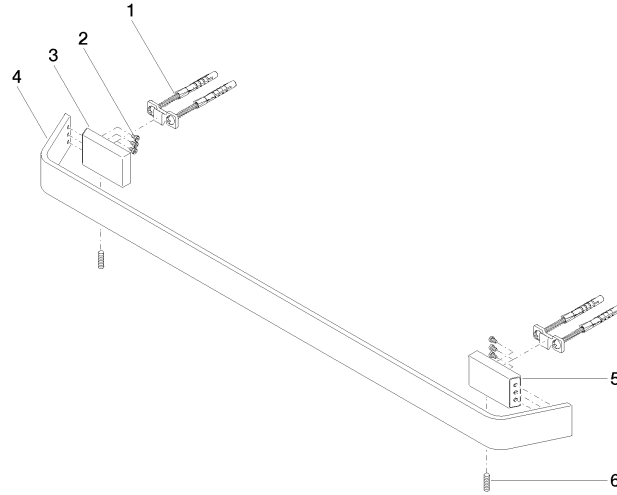

CL.1 Towel bar - Brushed Champagne (22kt Gold)

CL.1

83 060 705

- gauge 599 mm
- width 673mm
- height 35 mm
- 70mm projection

	Brushed Champagne (22kt Gold)	83 060 705-46
	Chrome	83 060 705-00
	Brushed Platinum	83 060 705-06
	Dark Chrome	83 060 705-19
	Champagne (22kt Gold)	83 060 705-47
	Brushed Dark Platinum	83 060 705-99

83 060 705

mm [inches]

83 060 705

Parts for other finishes can be found here: [Chrome](#)

Spare parts list

No.	Item Number	Name	Quantity used	Delivery time
1	05 17 20 758 00 90	fixing set	2	2
2	09 30 30 191 90	screw	6	2
3	08 17 70 500-46	holder	1	60
4	08 17 70 550-46	bar	1	60
5	08 17 70 501-46	holder	1	60
6	04 31 11 113 00 90	pin	2	2