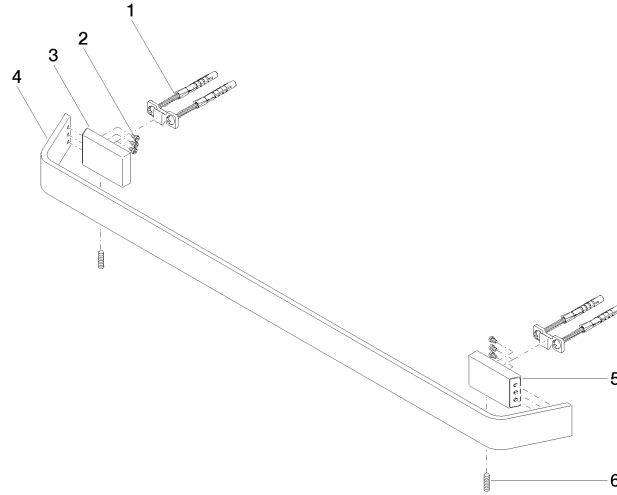

CL.1 Towel bar - Champagne (22kt Gold)

CL.1

83 060 705

- gauge 599 mm
- width 673mm
- height 35 mm
- 70mm projection

	Champagne (22kt Gold)	83 060 705-47
	Chrome	83 060 705-00
	Brushed Platinum	83 060 705-06
	Dark Chrome	83 060 705-19
	Brushed Champagne (22kt Gold)	83 060 705-46
	Brushed Dark Platinum	83 060 705-99

83 060 705

mm [inches]

83 060 705

Parts for other finishes can be found here: [Chrome](#)

Spare parts list

No.	Item Number	Name	Quantity used	Delivery time
1	05 17 20 758 00 90	fixing set	2	2
2	09 30 30 191 90	screw	6	2
3	08 17 70 500-47	holder	1	60
4	08 17 70 550-47	bar	1	60
5	08 17 70 501-47	holder	1	60
6	04 31 11 113 00 90	pin	2	2