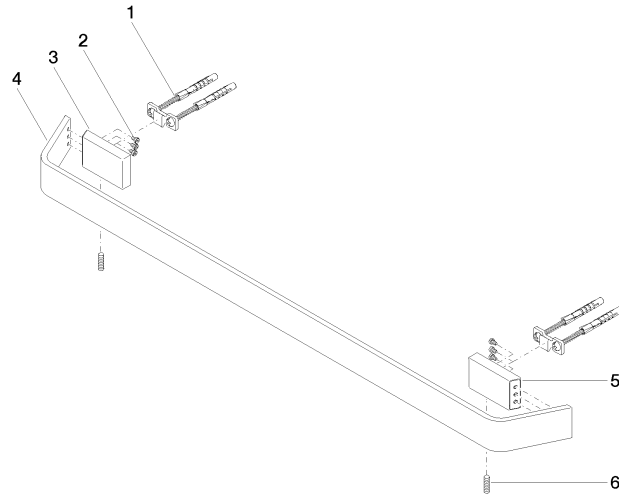

83 060 705

- gauge 599 mm
- width 673mm
- height 35 mm
- 70mm projection

	Brushed Dark Platinum	83 060 705-99
	Chrome	83 060 705-00
	Brushed Platinum	83 060 705-06
	Dark Chrome	83 060 705-19
	Brushed Champagne (22kt Gold)	83 060 705-46
	Champagne (22kt Gold)	83 060 705-47

83 060 705

mm [inches]

83 060 705

Parts for other finishes can be found here: [Chrome](#)

Spare parts list

No.	Item Number	Name	Quantity used	Delivery time
1	05 17 20 758 00 90	fixing set	2	2
2	09 30 30 191 90	screw	6	2
3	08 17 70 500-99	holder	1	30
4	08 17 70 550-99	bar	1	30
5	08 17 70 501-99	holder	1	30
6	04 31 11 113 00 90	pin	2	2