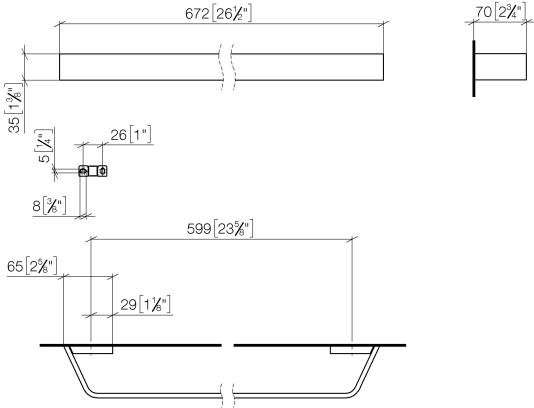

83 060 705

- gauge 599 mm
- width 673mm
- height 35 mm
- 70mm projection

	Brushed Dark Platinum	83 060 705-99
	Chrome	83 060 705-00
	Brushed Platinum	83 060 705-06
	Dark Chrome	83 060 705-19
	Brushed Champagne (22kt Gold)	83 060 705-46
	Champagne (22kt Gold)	83 060 705-47

83 060 705

mm [inches]

83 060 705

Parts for other finishes can be found here: [Chrome](#)

Spare parts list

No.	Item Number	Name	Quantity used	Delivery time
1	05 17 20 758 00 90	fixing set	2	2
2	09 30 30 191 90	screw	6	2
3	08 17 70 500-99	holder	1	30
4	08 17 70 550-99	bar	1	30
5	08 17 70 501-99	holder	1	30
6	04 31 11 113 00 90	pin	2	2