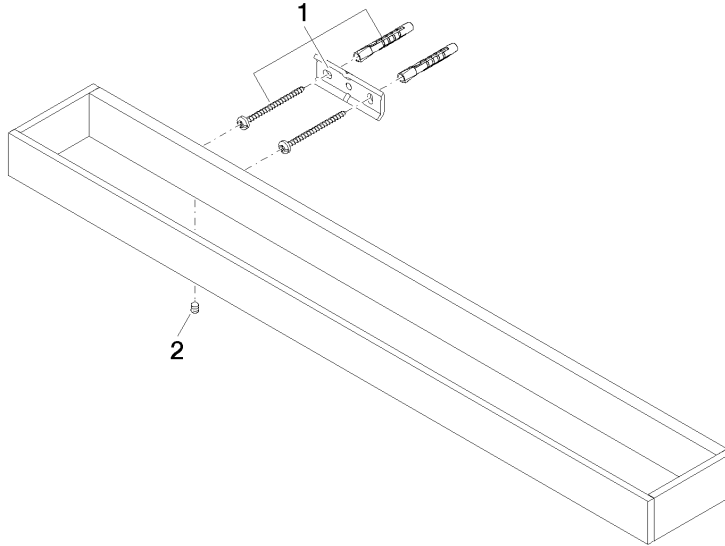

Towel bar - Chrome

MEM

83 060 780

- gauge 400 mm
- width 600mm
- height 35 mm
- 80mm projection

Fits: MEM, CYO

	Chrome	83 060 780-00
	Brushed Platinum	83 060 780-06
	Platinum	83 060 780-08
	Dark Chrome	83 060 780-19
	Brushed Durabronze (23kt Gold)	83 060 780-28
	Brushed Champagne (22kt Gold)	83 060 780-46
	Champagne (22kt Gold)	83 060 780-47
	Brushed Dark Platinum	83 060 780-99

83 060 780

mm [inches]

83 060 780

Parts for other finishes can be found here: Brushed Platinum

Spare parts list

No.	Item Number	Name	Quantity used	Delivery time
1	05 17 20 718 00 90	fixing set	2	2
2	90 31 11 004 00 90	pin	2	2