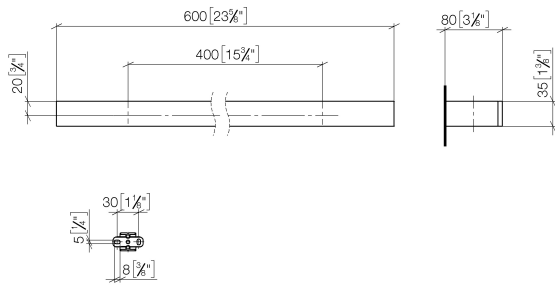

Towel bar - Chrome

MEM

83 060 780

- gauge 400 mm
- width 600mm
- height 35 mm
- 80mm projection

Fits: MEM, CYO

	Chrome	83 060 780-00
	Brushed Platinum	83 060 780-06
	Platinum	83 060 780-08
	Dark Chrome	83 060 780-19
	Brushed Durabronze (23kt Gold)	83 060 780-28
	Brushed Champagne (22kt Gold)	83 060 780-46
	Champagne (22kt Gold)	83 060 780-47
	Brushed Dark Platinum	83 060 780-99

83 060 780

mm [inches]

83 060 780

Parts for other finishes can be found here: Brushed Platinum

Spare parts list

No.	Item Number	Name	Quantity used	Delivery time
1	05 17 20 718 00 90	fixing set	2	2
2	90 31 11 004 00 90	pin	2	2