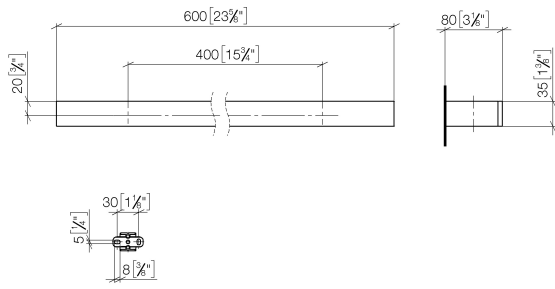

Towel bar - Chrome

MEM

83 060 780

- gauge 400 mm
- width 600mm
- height 35 mm
- 80mm projection

Fits: MEM, CYO

	Chrome	83 060 780-00
	Brushed Platinum	83 060 780-06
	Platinum	83 060 780-08
	Dark Chrome	83 060 780-19
	Brushed Durabrass (23kt Gold)	83 060 780-28
	Brushed Champagne (22kt Gold)	83 060 780-46
	Champagne (22kt Gold)	83 060 780-47
	Brushed Dark Platinum	83 060 780-99

83 060 780

mm [inches]

83 060 780

Parts for other finishes can be found here: Brushed Platinum

Spare parts list

No.	Item Number	Name	Quantity used	Delivery time
1	05 17 20 718 00 90	fixing set	2	2
2	90 31 11 004 00 90	pin	2	2