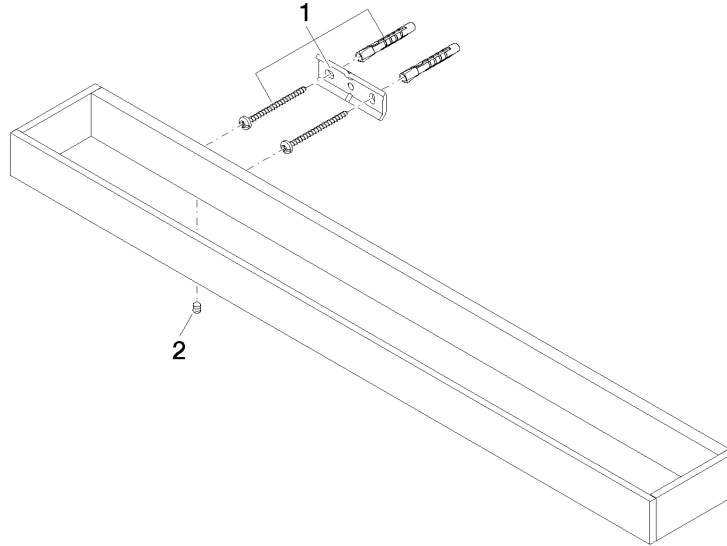

Towel bar - Chrome

MEM

83 060 780

- gauge 400 mm
- width 600mm
- height 35 mm
- 80mm projection

Fits: MEM, CYO

	Chrome	83 060 780-00
	Brushed Platinum	83 060 780-06
	Platinum	83 060 780-08
	Dark Chrome	83 060 780-19
	Brushed Durabrass (23kt Gold)	83 060 780-28
	Brushed Champagne (22kt Gold)	83 060 780-46
	Champagne (22kt Gold)	83 060 780-47
	Brushed Dark Platinum	83 060 780-99

83 060 780

mm [inches]

83 060 780

Parts for other finishes can be found here: Brushed Platinum

Spare parts list

No.	Item Number	Name	Quantity used	Delivery time
1	05 17 20 718 00 90	fixing set	2	2
2	90 31 11 004 00 90	pin	2	2