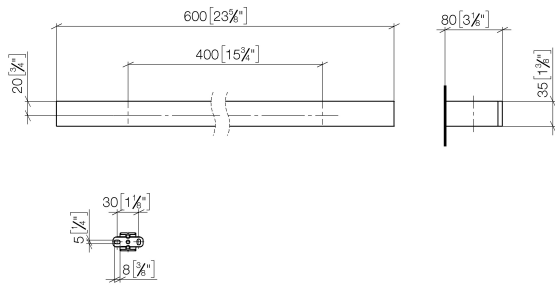

Towel bar - Brushed Platinum

MEM

83 060 780

- gauge 400 mm
- width 600mm
- height 35 mm
- 80mm projection

Fits: MEM, CYO

	Brushed Platinum	83 060 780-06
	Chrome	83 060 780-00
	Platinum	83 060 780-08
	Dark Chrome	83 060 780-19
	Brushed Durabrass (23kt Gold)	83 060 780-28
	Brushed Champagne (22kt Gold)	83 060 780-46
	Champagne (22kt Gold)	83 060 780-47
	Brushed Dark Platinum	83 060 780-99

83 060 780

mm [inches]

83 060 780

Parts for other finishes can be found here: [Chrome](#)

Spare parts list

No.	Item Number	Name	Quantity used	Delivery time
1	05 17 20 718 00 90	fixing set	2	2
2	90 31 11 004 00 90	pin	2	2