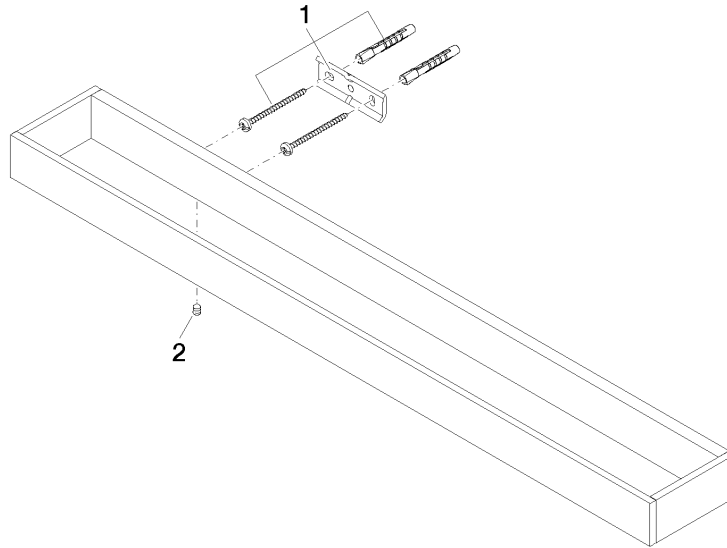

Towel bar - Brushed Platinum

MEM

83 060 780

- gauge 400 mm
- width 600mm
- height 35 mm
- 80mm projection

Fits: MEM, CYO

	Brushed Platinum	83 060 780-06
	Chrome	83 060 780-00
	Platinum	83 060 780-08
	Dark Chrome	83 060 780-19
	Brushed Durabrass (23kt Gold)	83 060 780-28
	Brushed Champagne (22kt Gold)	83 060 780-46
	Champagne (22kt Gold)	83 060 780-47
	Brushed Dark Platinum	83 060 780-99

83 060 780

mm [inches]

83 060 780

Parts for other finishes can be found here: [Chrome](#)

Spare parts list

No.	Item Number	Name	Quantity used	Delivery time
1	05 17 20 718 00 90	fixing set	2	2
2	90 31 11 004 00 90	pin	2	2