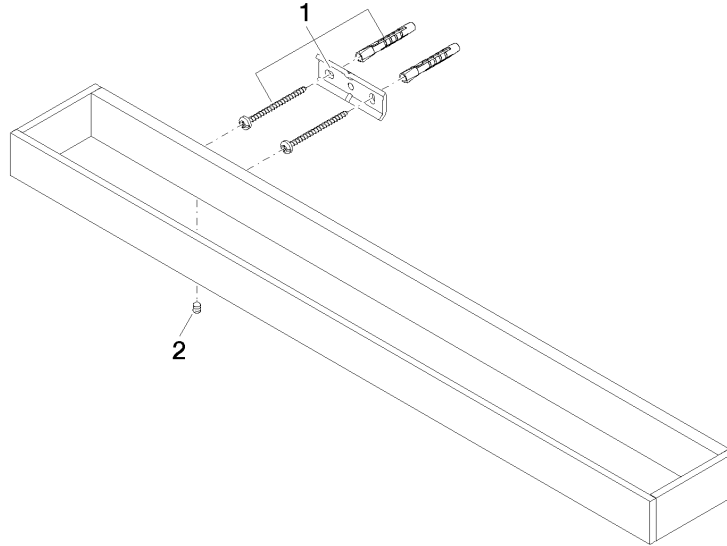

Towel bar - Platinum

MEM

83 060 780

- gauge 400 mm
- width 600mm
- height 35 mm
- 80mm projection

Fits: MEM, CYO

	Platinum	83 060 780-08
	Chrome	83 060 780-00
	Brushed Platinum	83 060 780-06
	Dark Chrome	83 060 780-19
	Brushed Durabronze (23kt Gold)	83 060 780-28
	Brushed Champagne (22kt Gold)	83 060 780-46
	Champagne (22kt Gold)	83 060 780-47
	Brushed Dark Platinum	83 060 780-99

83 060 780

mm [inches]

83 060 780

Parts for other finishes can be found here: [Chrome](#)

Spare parts list

No.	Item Number	Name	Quantity used	Delivery time
1	05 17 20 718 00 90	fixing set	2	2
2	90 31 11 004 00 90	pin	2	2