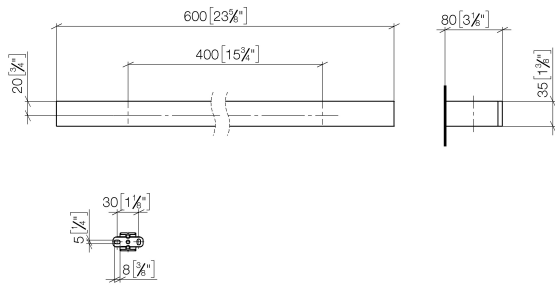

Towel bar - Platinum

MEM

83 060 780

- gauge 400 mm
- width 600mm
- height 35 mm
- 80mm projection

Fits: MEM, CYO

	Platinum	83 060 780-08
	Chrome	83 060 780-00
	Brushed Platinum	83 060 780-06
	Dark Chrome	83 060 780-19
	Brushed Durabronze (23kt Gold)	83 060 780-28
	Brushed Champagne (22kt Gold)	83 060 780-46
	Champagne (22kt Gold)	83 060 780-47
	Brushed Dark Platinum	83 060 780-99

83 060 780

mm [inches]

83 060 780

Parts for other finishes can be found here: [Chrome](#)

Spare parts list

No.	Item Number	Name	Quantity used	Delivery time
1	05 17 20 718 00 90	fixing set	2	2
2	90 31 11 004 00 90	pin	2	2