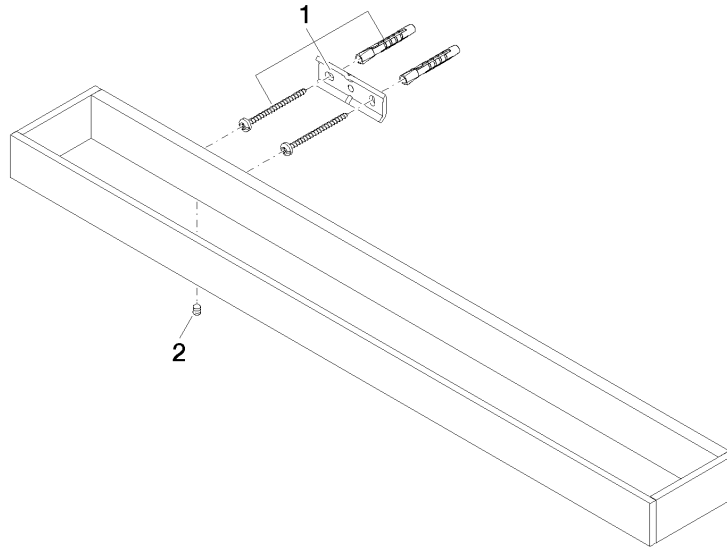

**Towel bar - Champagne (22kt Gold)**

MEM

83 060 780

- gauge 400 mm
- width 600mm
- height 35 mm
- 80mm projection

Fits: MEM, CYO

	Champagne (22kt Gold)	83 060 780-47
	Chrome	83 060 780-00
	Brushed Platinum	83 060 780-06
	Platinum	83 060 780-08
	Dark Chrome	83 060 780-19
	Brushed Durabronze (23kt Gold)	83 060 780-28
	Brushed Champagne (22kt Gold)	83 060 780-46
	Brushed Dark Platinum	83 060 780-99

Towel bar - Champagne (22kt Gold)

MEM

83 060 780

mm [inches]

83 060 780

Parts for other finishes can be found here: [Chrome](#)

### Spare parts list

No.	Item Number	Name	Quantity used	Delivery time
1	05 17 20 718 00 90	fixing set	2	2
2	90 31 11 004 00 90	pin	2	2