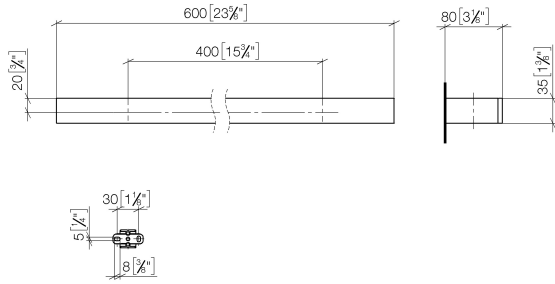

**Towel bar - Champagne (22kt Gold)**

MEM

83 060 780

- gauge 400 mm
- width 600mm
- height 35 mm
- 80mm projection

Fits: MEM, CYO

	Champagne (22kt Gold)	83 060 780-47
	Chrome	83 060 780-00
	Brushed Platinum	83 060 780-06
	Platinum	83 060 780-08
	Dark Chrome	83 060 780-19
	Brushed Durabronze (23kt Gold)	83 060 780-28
	Brushed Champagne (22kt Gold)	83 060 780-46
	Brushed Dark Platinum	83 060 780-99

Towel bar - Champagne (22kt Gold)

MEM

83 060 780

mm [inches]

83 060 780

Parts for other finishes can be found here: [Chrome](#)

### Spare parts list

No.	Item Number	Name	Quantity used	Delivery time
1	05 17 20 718 00 90	fixing set	2	2
2	90 31 11 004 00 90	pin	2	2