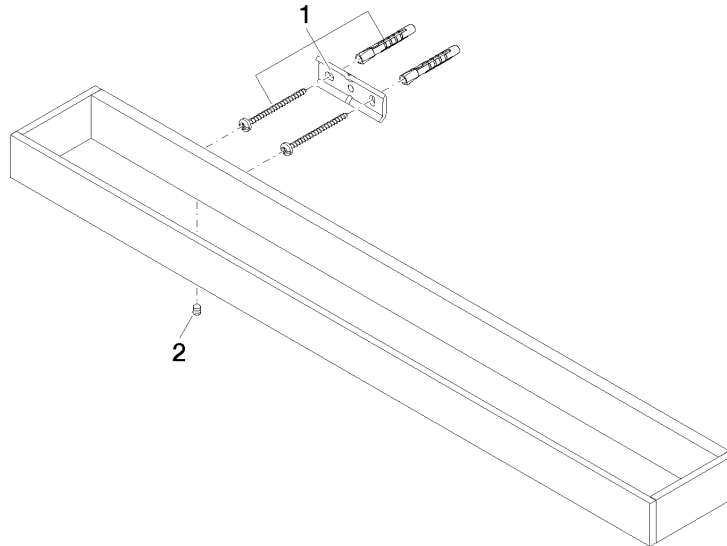

Towel bar - Brushed Dark Platinum

MEM

83 060 780

- gauge 400 mm
- width 600mm
- height 35 mm
- 80mm projection

Fits: MEM, CYO

	Brushed Dark Platinum	83 060 780-99
	Chrome	83 060 780-00
	Brushed Platinum	83 060 780-06
	Platinum	83 060 780-08
	Dark Chrome	83 060 780-19
	Brushed Durabronze (23kt Gold)	83 060 780-28
	Brushed Champagne (22kt Gold)	83 060 780-46
	Champagne (22kt Gold)	83 060 780-47

83 060 780

mm [inches]

83 060 780

Parts for other finishes can be found here: [Chrome](#)

Spare parts list

No.	Item Number	Name	Quantity used	Delivery time
1	05 17 20 718 00 90	fixing set	2	2
2	90 31 11 004 00 90	pin	2	2