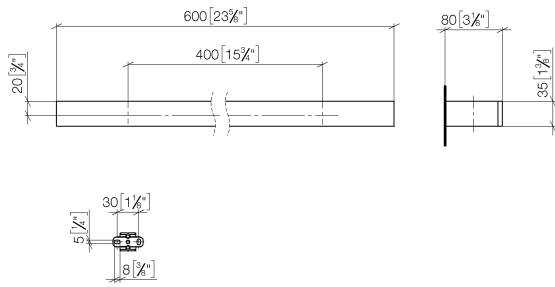

Towel bar - Brushed Dark Platinum

MEM

83 060 780

- gauge 400 mm
- width 600mm
- height 35 mm
- 80mm projection

Fits: MEM, CYO

	Brushed Dark Platinum	83 060 780-99
	Chrome	83 060 780-00
	Brushed Platinum	83 060 780-06
	Platinum	83 060 780-08
	Dark Chrome	83 060 780-19
	Brushed Durabronze (23kt Gold)	83 060 780-28
	Brushed Champagne (22kt Gold)	83 060 780-46
	Champagne (22kt Gold)	83 060 780-47

83 060 780

mm [inches]

83 060 780

Parts for other finishes can be found here: [Chrome](#)

Spare parts list

No.	Item Number	Name	Quantity used	Delivery time
1	05 17 20 718 00 90	fixing set	2	2
2	90 31 11 004 00 90	pin	2	2