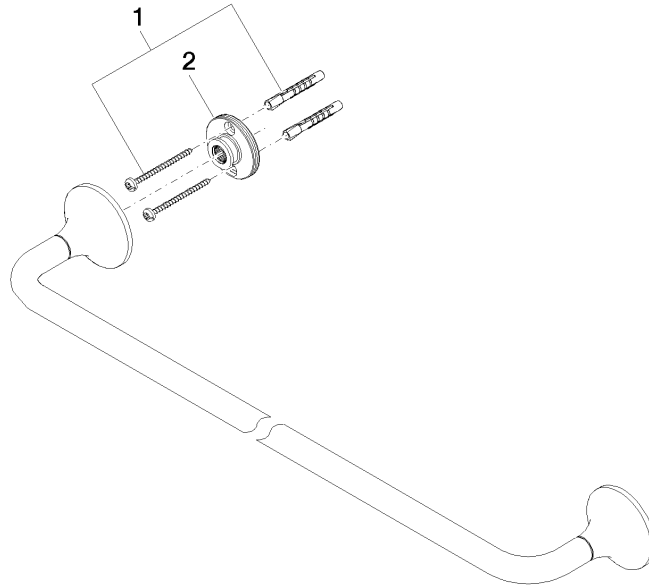

83 060 809

- gauge 600 mm
- width 660mm
- height 60 mm
- rosette Ø 60 mm
- 88mm projection

	Brushed Platinum	83 060 809-06
	Chrome	83 060 809-00
	Platinum	83 060 809-08
	Dark Chrome	83 060 809-19
	Brushed Durabronze (23kt Gold)	83 060 809-28
	Brushed Bronze	83 060 809-42
	Brushed Champagne (22kt Gold)	83 060 809-46
	Champagne (22kt Gold)	83 060 809-47
	Brushed Dark Platinum	83 060 809-99

83 060 809

mm [inches]

83 060 809

Parts for other finishes can be found here: [Chrome](#)

Spare parts list

No.	Item Number	Name	Quantity used	Delivery time
1	05 30 31 025 00 90	fixing set	1	2
2	90 17 20 759 00 90	disc	2	2