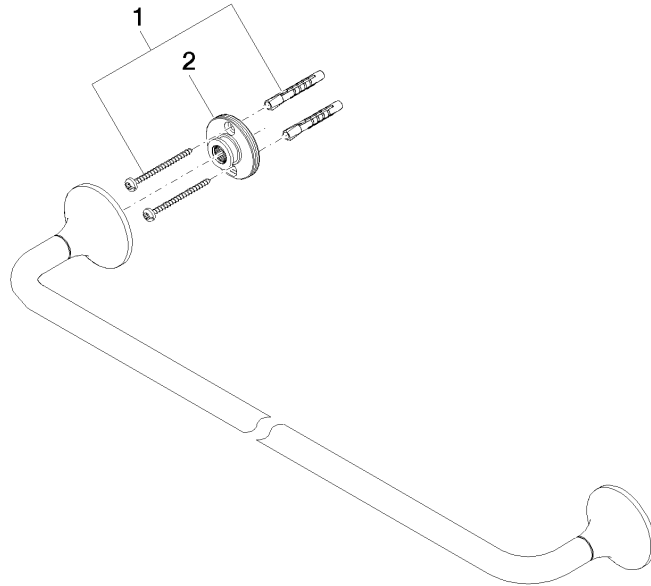

83 060 809

- gauge 600 mm
- width 660mm
- height 60 mm
- rosette Ø 60 mm
- 88mm projection

	Platinum	83 060 809-08
	Chrome	83 060 809-00
	Brushed Platinum	83 060 809-06
	Dark Chrome	83 060 809-19
	Brushed Durabronze (23kt Gold)	83 060 809-28
	Brushed Bronze	83 060 809-42
	Brushed Champagne (22kt Gold)	83 060 809-46
	Champagne (22kt Gold)	83 060 809-47
	Brushed Dark Platinum	83 060 809-99

83 060 809

mm [inches]

83 060 809

Parts for other finishes can be found here: [Chrome](#)

Spare parts list

No.	Item Number	Name	Quantity used	Delivery time
1	05 30 31 025 00 90	fixing set	1	2
2	90 17 20 759 00 90	disc	2	2