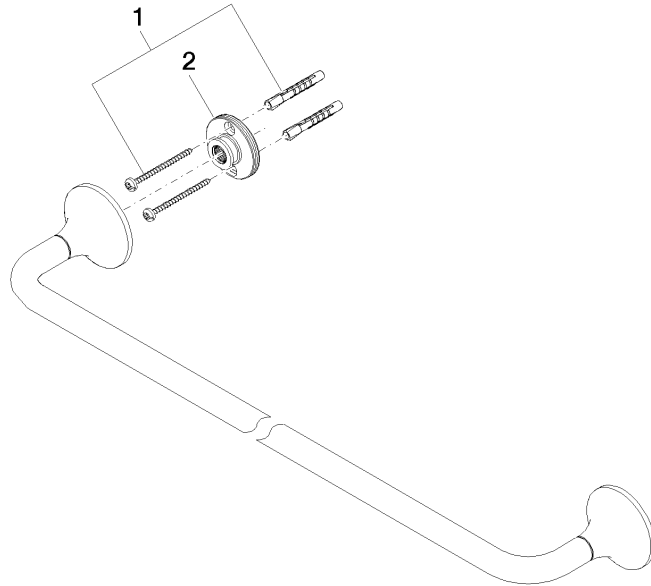

83 060 809

- gauge 600 mm
- width 660mm
- height 60 mm
- rosette Ø 60 mm
- 88mm projection

	Brushed Durabronze (23kt Gold)	83 060 809-28
	Chrome	83 060 809-00
	Brushed Platinum	83 060 809-06
	Platinum	83 060 809-08
	Dark Chrome	83 060 809-19
	Brushed Bronze	83 060 809-42
	Brushed Champagne (22kt Gold)	83 060 809-46
	Champagne (22kt Gold)	83 060 809-47
	Brushed Dark Platinum	83 060 809-99

83 060 809

mm [inches]

83 060 809

Parts for other finishes can be found here: [Chrome](#)

Spare parts list

No.	Item Number	Name	Quantity used	Delivery time
1	05 30 31 025 00 90	fixing set	1	2
2	90 17 20 759 00 90	disc	2	2