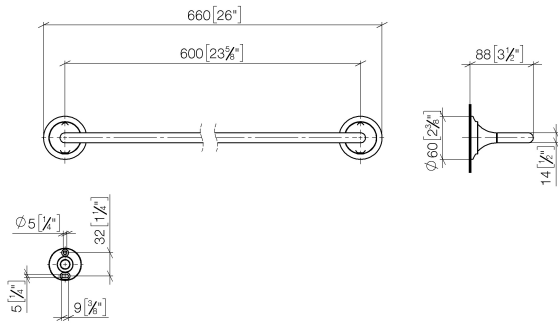

83 060 809

- gauge 600 mm
- width 660mm
- height 60 mm
- rosette Ø 60 mm
- 88mm projection

	Brushed Durabronze (23kt Gold)	83 060 809-28
	Chrome	83 060 809-00
	Brushed Platinum	83 060 809-06
	Platinum	83 060 809-08
	Dark Chrome	83 060 809-19
	Brushed Bronze	83 060 809-42
	Brushed Champagne (22kt Gold)	83 060 809-46
	Champagne (22kt Gold)	83 060 809-47
	Brushed Dark Platinum	83 060 809-99

83 060 809

mm [inches]

83 060 809

Parts for other finishes can be found here: [Chrome](#)

Spare parts list

No.	Item Number	Name	Quantity used	Delivery time
1	05 30 31 025 00 90	fixing set	1	2
2	90 17 20 759 00 90	disc	2	2