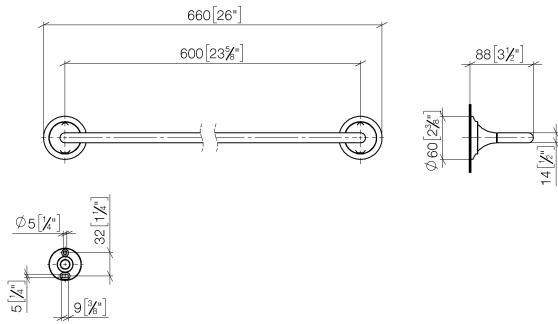

83 060 809

- gauge 600 mm
- width 660mm
- height 60 mm
- rosette Ø 60 mm
- 88mm projection

	Brushed Champagne (22kt Gold)	83 060 809-46
	Chrome	83 060 809-00
	Brushed Platinum	83 060 809-06
	Platinum	83 060 809-08
	Dark Chrome	83 060 809-19
	Brushed Durabronze (23kt Gold)	83 060 809-28
	Brushed Bronze	83 060 809-42
	Champagne (22kt Gold)	83 060 809-47
	Brushed Dark Platinum	83 060 809-99

83 060 809

mm [inches]

83 060 809

Parts for other finishes can be found here: [Chrome](#)

### Spare parts list

No.	Item Number	Name	Quantity used	Delivery time
1	05 30 31 025 00 90	fixing set	1	2
2	90 17 20 759 00 90	disc	2	2