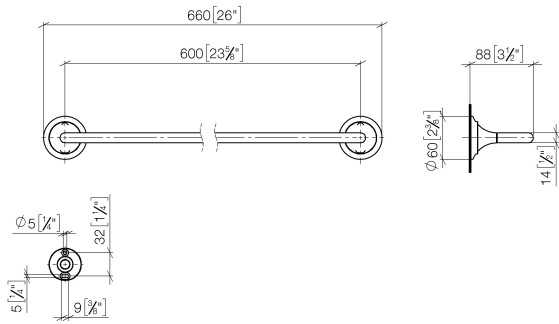

83 060 809

- gauge 600 mm
- width 660mm
- height 60 mm
- rosette Ø 60 mm
- 88mm projection

	Champagne (22kt Gold)	83 060 809-47
	Chrome	83 060 809-00
	Brushed Platinum	83 060 809-06
	Platinum	83 060 809-08
	Dark Chrome	83 060 809-19
	Brushed Durabronze (23kt Gold)	83 060 809-28
	Brushed Bronze	83 060 809-42
	Brushed Champagne (22kt Gold)	83 060 809-46
	Brushed Dark Platinum	83 060 809-99

83 060 809

mm [inches]

83 060 809

Parts for other finishes can be found here: [Chrome](#)

Spare parts list

No.	Item Number	Name	Quantity used	Delivery time
1	05 30 31 025 00 90	fixing set	1	2
2	90 17 20 759 00 90	disc	2	2